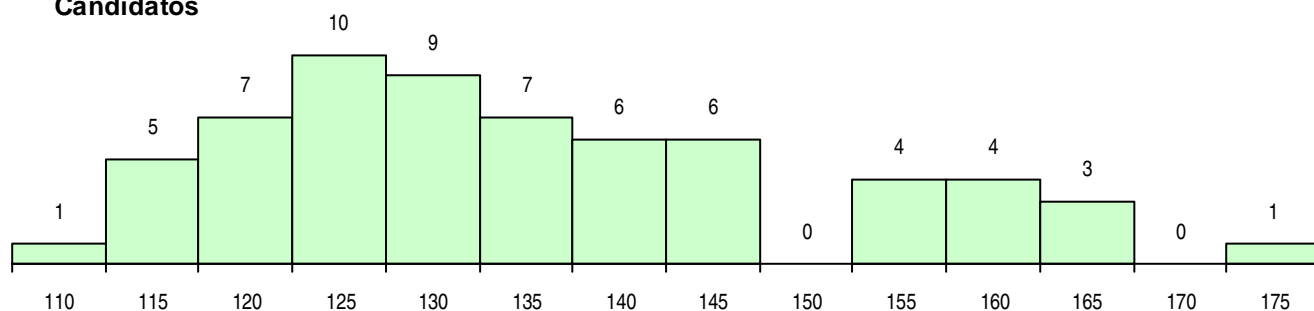

SEXO DOS CANDIDATOS

Sexo	Cands. %	Cols. %
Masc.	56 89	21 88
Femin.	7 11	3 13
Total	63	24

CURSO DO 12º ANO

(15 mais frequentes)

Curso 12º ano	Cands. %	Cols. %
C60 Ciências e Tecnologias	38 60	19 79
F60 Ciências e Tecnologias	7 11	2 8
C61 Ciências Socioeconómicas	5 8	0 0
P56 Técnico de Gestão e Programação	3 5	1 4
P53 Técnico de Gestão de Equipamento	3 5	1 4
C80 Recorrente - Ciências e Tecnologias	2 3	0 0
F61 Ciências Socioeconómicas	1 2	1 4
966 Cursos EFA, Formações Modulares,	1 2	0 0
R79 Técnico de Informática - Instalação	1 2	0 0
P14 Técnico de Multimédia	1 2	0 0
F64 Artes Visuais	1 2	0 0

MÉDIAS DOS COLOCADOS

Nota de candidatura	128,2
Prova de ingresso	120,6
Média do 12º ano	132,3
Média do 10º/11º ano	132,3

OPÇÕES EXCLUÍDAS

Nota candidatura (s/mínima)	0
Prova ingresso (não fez)	2
Prova ingresso (s/mínima)	0
Pré-requisito (não fez)	0

DISTRIBUIÇÕES DE NOTAS DE CANDIDATURA

Candidatos

Colocados