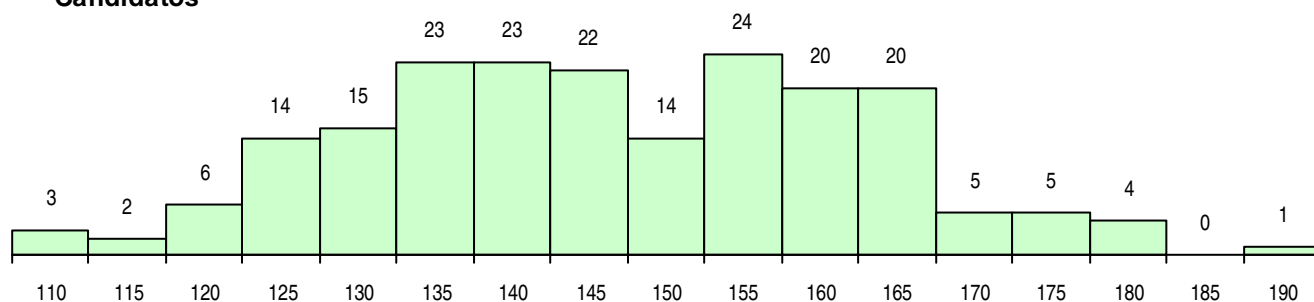

**SEXO DOS CANDIDATOS**

Sexo	Cands. %	Cols. %
Masc.	41 20	11 31
Femin.	160 80	24 69
<b>Total</b>	<b>201</b>	<b>35</b>

**CURSO DO 12º ANO (15 mais frequentes)**

Curso 12º ano	Cands. %	Cols. %
C60 Ciências e Tecnologias	180 90	28 80
F60 Ciências e Tecnologias	11 5	4 11
950 Equivalências Estrangeiras (Decreto	5 2	1 3
C80 Recorrente - Ciências e Tecnologias	2 1	0 0
966 Cursos EFA, Formações Modulares,	1 0	1 3
C64 Artes Visuais	1 0	1 3
900 Emigrantes	1 0	0 0

**MÉDIAS DOS COLOCADOS**

Nota de candidatura	143,1
Prova de ingresso	131,1
Média do 12º ano	151,1
Média do 10º/11º ano	151,1

**OPÇÕES EXCLUÍDAS**

Nota candidatura (s/mínima)	0
Prova ingresso (não fez)	5
Prova ingresso (s/mínima)	0
Pré-requisito (não fez)	0

**DISTRIBUIÇÕES DE NOTAS DE CANDIDATURA**

**Candidatos**

**Colocados**