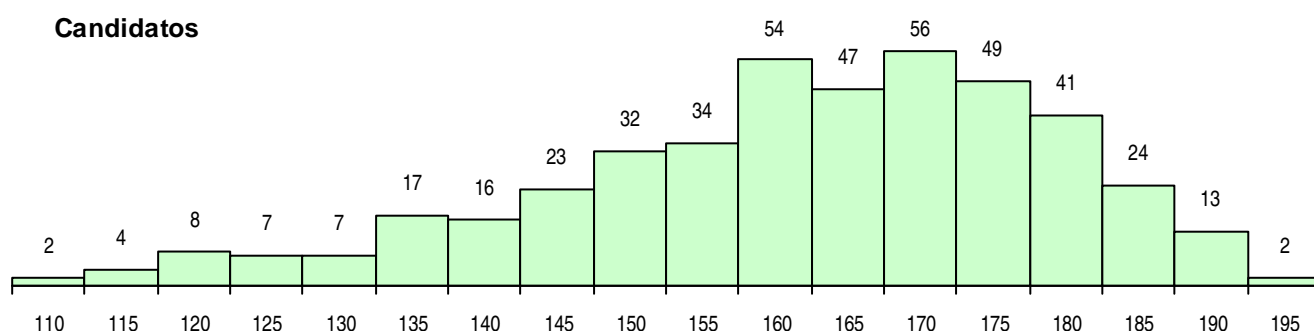

SEXO DOS CANDIDATOS

Sexo	Cands. %	Cols. %
Masc.	163 37	16 24
Femin.	273 63	51 76
Total	436	67

CURSO DO 12º ANO (15 mais frequentes)

Curso 12º ano	Cands. %	Cols. %
C62 Línguas e Humanidades	288 66	53 79
C61 Ciências Socioeconómicas	63 14	7 10
C60 Ciências e Tecnologias	35 8	3 4
950 Equivalências Estrangeiras (Decreto)	12 3	2 3
F62 Línguas e Humanidades	10 2	0 0
900 Emigrantes	5 1	2 3
C82 Recorrente - Línguas e Humanidade	5 1	0 0
C81 Recorrente - Ciências Socioeconómi	4 1	0 0
C64 Artes Visuais	3 1	0 0
966 Cursos EFA, Formações Modulares,	2 0	0 0
F61 Ciências Socioeconómicas	2 0	0 0
G22 Informática de Gestão (VT) (Portaria	1 0	0 0
G31 Contabilidade e Gestão Empresarial	1 0	0 0
722 Técnico administrativo	1 0	0 0
C80 Recorrente - Ciências e Tecnologias	1 0	0 0

MÉDIAS DOS COLOCADOS

Nota de candidatura	172,4
Prova de ingresso	178,0
Média do 12º ano	168,6
Média do 10º/11º ano	168,6

OPÇÕES EXCLUÍDAS

Nota candidatura (s/mínima)	0
Prova ingresso (não fez)	9
Prova ingresso (s/mínima)	0
Pré-requisito (não fez)	0

DISTRIBUIÇÕES DE NOTAS DE CANDIDATURA

Candidatos

Colocados