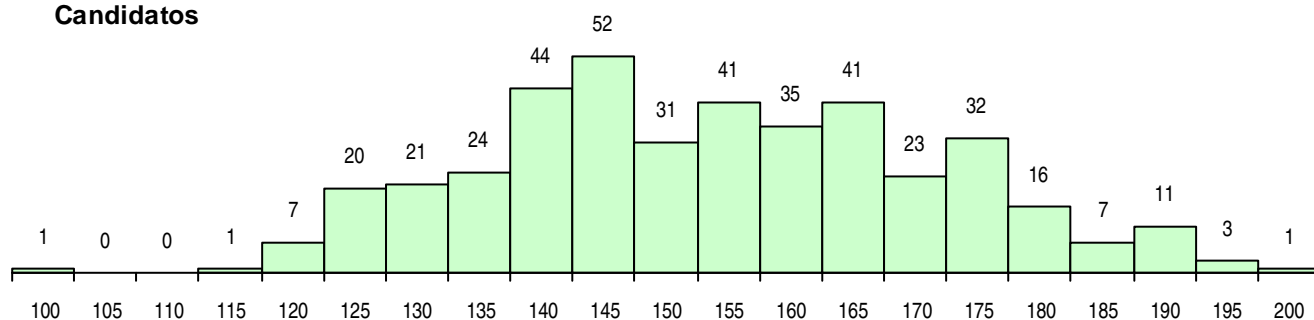

SEXO DOS CANDIDATOS

Sexo	Cands. %	Cols. %
Masc.	345 84	66 85
Femin.	66 16	12 15
Total	411	78

CURSO DO 12º ANO (15 mais frequentes)

Curso 12º ano	Cands. %	Cols. %
C60 Ciências e Tecnologias	336 82	60 77
C61 Ciências Socioeconómicas	24 6	6 8
F60 Ciências e Tecnologias	21 5	5 6
950 Equivalências Estrangeiras (Decreto	11 3	3 4
P56 Técnico de Gestão e Programação	7 2	1 1
F61 Ciências Socioeconómicas	3 1	1 1
G35 Informática e Tecnologias Multimédi	2 0	1 1
C80 Recorrente - Ciências e Tecnologias	2 0	0 0
900 Emigrantes	1 0	1 1
P53 Técnico de Gestão de Equipamento	1 0	0 0
G50 Informática Aplicada à Web (Portari	1 0	0 0
G21 Informática (VT) (Portaria n.º 260/20	1 0	0 0
C81 Recorrente - Ciências Socioeconómi	1 0	0 0

MÉDIAS DOS COLOCADOS

Nota de candidatura	159,1
Prova de ingresso	160,1
Média do 12º ano	158,5
Média do 10º/11º ano	158,5

OPÇÕES EXCLUÍDAS

Nota candidatura (s/mínima)	0
Prova ingresso (não fez)	1
Prova ingresso (s/mínima)	2
Pré-requisito (não fez)	0

DISTRIBUIÇÕES DE NOTAS DE CANDIDATURA

Candidatos

Colocados