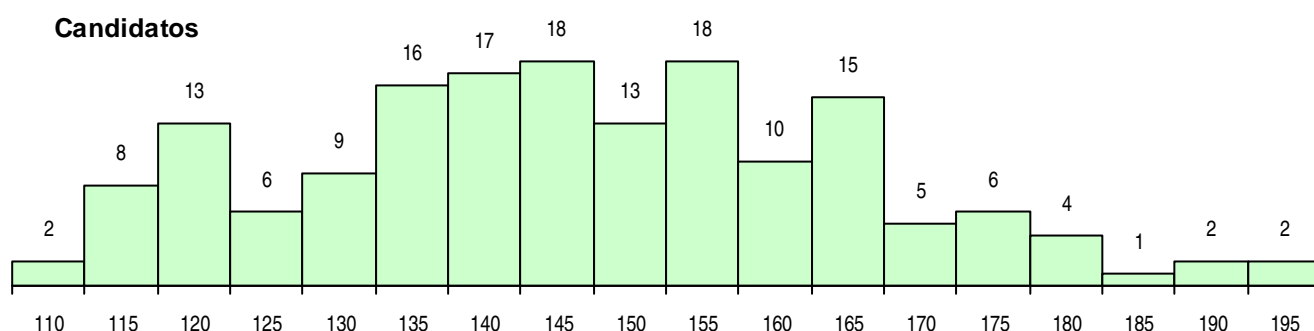

SEXO DOS CANDIDATOS

Sexo	Cands. %	Cols. %
Masc.	90 55	22 65
Femin.	75 45	12 35
Total	165	34

CURSO DO 12º ANO (15 mais frequentes)

Curso 12º ano	Cands. %	Cols. %
C62 Línguas e Humanidades	124 75	24 71
C82 Recorrente - Línguas e Humanidade	13 8	3 9
950 Equivalências Estrangeiras (Decreto	4 2	1 3
C61 Ciências Socioeconómicas	4 2	1 3
F62 Línguas e Humanidades	4 2	1 3
G43 Animação Sociocultural (Portaria n.º	2 1	0 0
P91 Técnico de Turismo	2 1	0 0
966 Cursos EFA, Formações Modulares,	2 1	0 0
C64 Artes Visuais	1 1	1 3
G27 Administração e Marketing (Portaria	1 1	1 3
G45 Comunicação e Produção Multimédi	1 1	1 3
610 Cursos de Educação e Formação (T	1 1	1 3
C60 Ciências e Tecnologias	1 1	0 0
P06 Instrumentista de Cordas e de Tecla	1 1	0 0
C81 Recorrente - Ciências Socioeconómi	1 1	0 0

MÉDIAS DOS COLOCADOS

Nota de candidatura	153,9
Prova de ingresso	160,7
Média do 12º ano	149,4
Média do 10º/11º ano	149,4

OPÇÕES EXCLUÍDAS

Nota candidatura (s/mínima)	0
Prova ingresso (não fez)	0
Prova ingresso (s/mínima)	0
Pré-requisito (não fez)	0

DISTRIBUIÇÕES DE NOTAS DE CANDIDATURA

Candidatos

Colocados