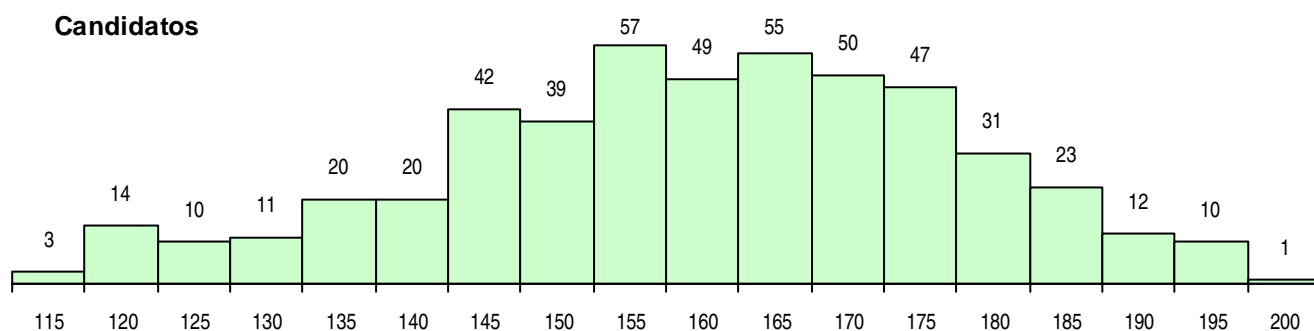

**SEXO DOS CANDIDATOS**

Sexo	Cands. %	Cols. %
Masc.	236 48	32 40
Femin.	258 52	48 60
<b>Total</b>	<b>494</b>	<b>80</b>

**CURSO DO 12º ANO (15 mais frequentes)**

Curso 12º ano	Cands. %	Cols. %
C62 Línguas e Humanidades	378 77	69 86
C60 Ciências e Tecnologias	25 5	1 1
F62 Línguas e Humanidades	14 3	4 5
C82 Recorrente - Línguas e Humanidade	12 2	0 0
C61 Ciências Socioeconómicas	10 2	0 0
C64 Artes Visuais	6 1	2 3
C80 Recorrente - Ciências e Tecnologias	6 1	0 0
950 Equivalências Estrangeiras (Decreto	5 1	0 0
G25 Património e Turismo (VT) (Portaria	3 1	1 1
R02 Artes do Espetáculo - Interpretação	3 1	0 0
966 Cursos EFA, Formações Modulares,	2 0	1 1
G30 Comunicação Multimédia (Portaria n	2 0	1 1
P56 Técnico de Gestão e Programação	2 0	0 0
G15 Artes Gráficas (VT) (Portaria n.º 260	2 0	0 0
C73 Produção Artística	2 0	0 0

**MÉDIAS DOS COLOCADOS**

Nota de candidatura	172,5
Prova de ingresso	178,7
Média do 12º ano	168,4
Média do 10º/11º ano	168,4

**OPÇÕES EXCLUÍDAS**

Nota candidatura (s/mínima)	0
Prova ingresso (não fez)	3
Prova ingresso (s/mínima)	0
Pré-requisito (não fez)	0

**DISTRIBUIÇÕES DE NOTAS DE CANDIDATURA**

**Candidatos**

**Colocados**