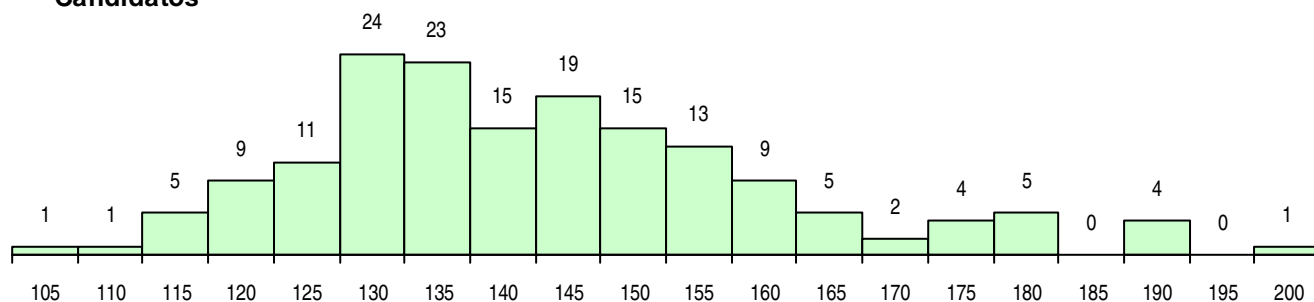

SEXO DOS CANDIDATOS

Sexo	Cands. %	Cols. %
Masc.	45 27	4 14
Femin.	121 73	25 86
Total	166	29

CURSO DO 12º ANO (15 mais frequentes)

Curso 12º ano	Cands. %	Cols. %
C62 Línguas e Humanidades	97 58	14 48
C60 Ciências e Tecnologias	33 20	7 24
F62 Línguas e Humanidades	3 2	2 7
F60 Ciências e Tecnologias	3 2	2 7
C64 Artes Visuais	3 2	0 0
R02 Artes do Espetáculo - Interpretação	2 1	1 3
C61 Ciências Socioeconómicas	2 1	0 0
C76 Secundário de Música	2 1	0 0
C80 Recorrente - Ciências e Tecnologias	2 1	0 0
C81 Recorrente - Ciências Socioeconómi	2 1	0 0
C82 Recorrente - Línguas e Humanidade	2 1	0 0
P28 Técnico de Comunicação - Marketin	2 1	0 0
966 Cursos EFA, Formações Modulares,	2 1	0 0
P06 Instrumentista de Cordas e de Tecla	1 1	1 3
P19 Técnico de Apoio Psicossocial	1 1	1 3

MÉDIAS DOS COLOCADOS

Nota de candidatura	153,8
Prova de ingresso	149,7
Média do 12º ano	156,5
Média do 10º/11º ano	156,5

OPÇÕES EXCLUÍDAS

Nota candidatura (s/mínima)	0
Prova ingresso (não fez)	0
Prova ingresso (s/mínima)	0
Pré-requisito (não fez)	0

DISTRIBUIÇÕES DE NOTAS DE CANDIDATURA

Candidatos

Colocados