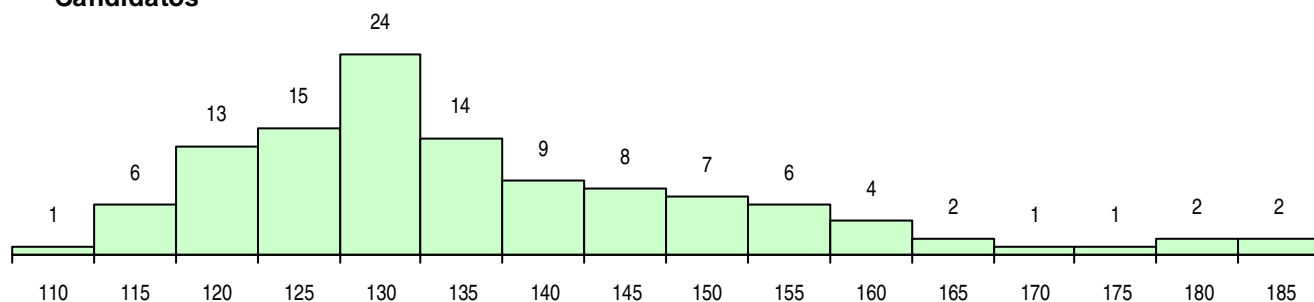

**SEXO DOS CANDIDATOS**

Sexo	Cands. %	Cols. %
Masc.	72 63	16 70
Femin.	43 37	7 30
<b>Total</b>	<b>115</b>	<b>23</b>

**CURSO DO 12º ANO (15 mais frequentes)**

Curso 12º ano	Cands. %	Cols. %
C60 Ciências e Tecnologias	96 83	16 70
C61 Ciências Socioeconómicas	5 4	2 9
C80 Recorrente - Ciências e Tecnologias	4 3	3 13
F60 Ciências e Tecnologias	4 3	0 0
950 Equivalências Estrangeiras (Decreto	3 3	1 4
970 Recorrente - Ciências e Tecnologias	1 1	1 4
966 Cursos EFA, Formações Modulares,	1 1	0 0
R22 Técnico de Produção Agropecuária	1 1	0 0

**MÉDIAS DOS COLOCADOS**

Nota de candidatura	129,1
Prova de ingresso	124,3
Média do 12º ano	134,0
Média do 10º/11º ano	134,0

**OPÇÕES EXCLUÍDAS**

Nota candidatura (s/mínima)	0
Prova ingresso (não fez)	6
Prova ingresso (s/mínima)	0
Pré-requisito (não fez)	0

**DISTRIBUIÇÕES DE NOTAS DE CANDIDATURA**

**Candidatos**

**Colocados**