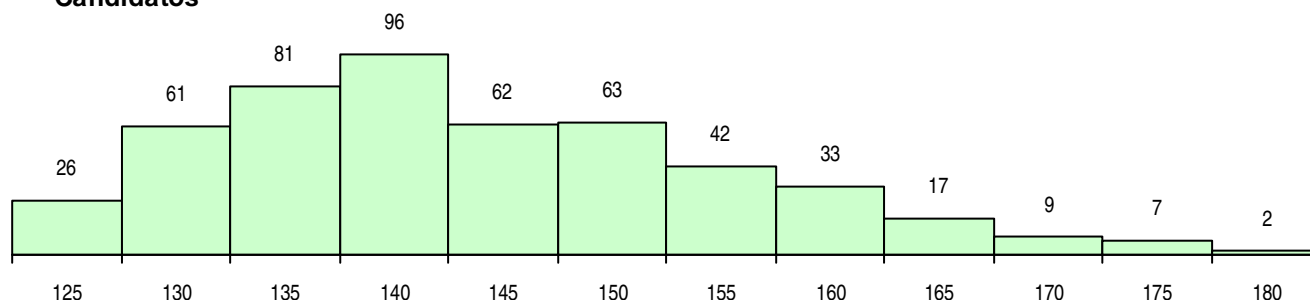

SEXO DOS CANDIDATOS

Sexo	Cands. %	Cols. %
Masc.	161 32	12 22
Femin.	338 68	42 78
Total	499	54

CURSO DO 12º ANO (15 mais frequentes)

Curso 12º ano	Cands. %	Cols. %
C62 Línguas e Humanidades	299 60	38 70
C60 Ciências e Tecnologias	56 11	3 6
C61 Ciências Socioeconómicas	45 9	5 9
F62 Línguas e Humanidades	19 4	1 2
C80 Recorrente - Ciências e Tecnologias	10 2	0 0
C82 Recorrente - Línguas e Humanidade	8 2	0 0
C81 Recorrente - Ciências Socioeconómi	7 1	0 0
950 Equivalências Estrangeiras (Decreto	6 1	3 6
C64 Artes Visuais	6 1	0 0
966 Cursos EFA, Formações Modulares,	6 1	0 0
P91 Técnico de Turismo	5 1	0 0
F61 Ciências Socioeconómicas	4 1	0 0
P19 Técnico de Apoio Psicossocial	3 1	2 4
F60 Ciências e Tecnologias	3 1	0 0
R02 Artes do Espetáculo - Interpretação	3 1	0 0

MÉDIAS DOS COLOCADOS

Nota de candidatura	150,0
Prova de ingresso	151,7
Média do 12º ano	148,3
Média do 10º/11º ano	148,3

OPÇÕES EXCLUÍDAS

Nota candidatura (s/mínima)	11
Prova ingresso (não fez)	6
Prova ingresso (s/mínima)	2
Pré-requisito (não fez)	0

DISTRIBUIÇÕES DE NOTAS DE CANDIDATURA

Candidatos

Colocados