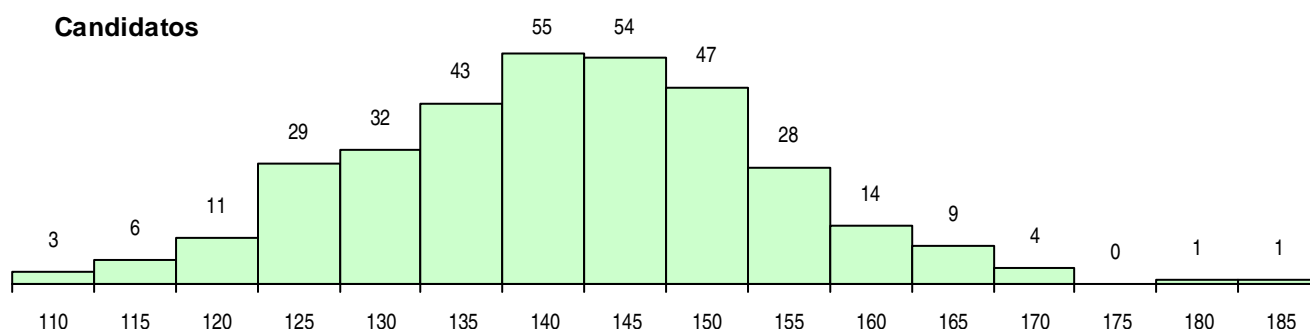

SEXO DOS CANDIDATOS

Sexo	Cands. %	Cols. %
Masc.	98 29	11 26
Femin.	239 71	31 74
Total	337	42

CURSO DO 12º ANO (15 mais frequentes)

Curso 12º ano	Cands. %	Cols. %
C62 Línguas e Humanidades	193 57	25 60
C60 Ciências e Tecnologias	41 12	4 10
C61 Ciências Socioeconómicas	27 8	3 7
F62 Línguas e Humanidades	9 3	1 2
C81 Recorrente - Ciências Socioeconómi	9 3	0 0
C82 Recorrente - Línguas e Humanidade	9 3	0 0
P31 Técnico de Contabilidade	7 2	0 0
P84 Técnico de Serviços Jurídicos	6 2	3 7
C80 Recorrente - Ciências e Tecnologias	5 1	1 2
610 Cursos de Educação e Formação (T	5 1	1 2
966 Cursos EFA, Formações Modulares,	5 1	0 0
F60 Ciências e Tecnologias	4 1	0 0
P91 Técnico de Turismo	2 1	1 2
P82 Técnico de Secretariado	2 1	0 0
F77 Secundário de Canto	1 0	1 2

MÉDIAS DOS COLOCADOS

Nota de candidatura	152,5
Prova de ingresso	149,8
Média do 12º ano	153,9
Média do 10º/11º ano	153,9

OPÇÕES EXCLUÍDAS

Nota candidatura (s/mínima)	1
Prova ingresso (não fez)	0
Prova ingresso (s/mínima)	0
Pré-requisito (não fez)	0

DISTRIBUIÇÕES DE NOTAS DE CANDIDATURA

Candidatos

Colocados