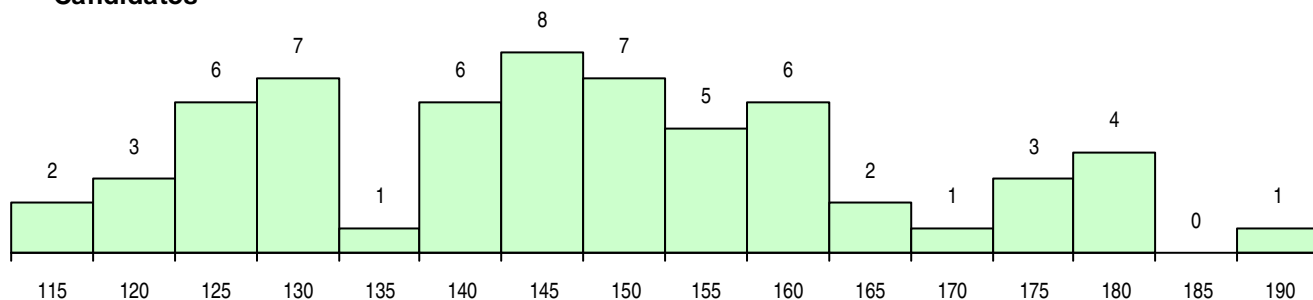

SEXO DOS CANDIDATOS

Sexo	Cands. %	Cols. %
Masc.	43 69	10 71
Femin.	19 31	4 29
Total	62	14

CURSO DO 12º ANO

(15 mais frequentes)

Curso 12º ano	Cands. %	Cols. %
C60 Ciências e Tecnologias	58 94	13 93
F60 Ciências e Tecnologias	3 5	1 7
P60 Técnico de Instalações Elétricas	1 2	0 0

MÉDIAS DOS COLOCADOS

Nota de candidatura	140,0
Prova de ingresso	126,4
Média do 12º ano	147,4
Média do 10º/11º ano	147,4

OPÇÕES EXCLUÍDAS

Nota candidatura (s/mínima)	0
Prova ingresso (não fez)	2
Prova ingresso (s/mínima)	0
Pré-requisito (não fez)	0

DISTRIBUIÇÕES DE NOTAS DE CANDIDATURA

Candidatos

Colocados