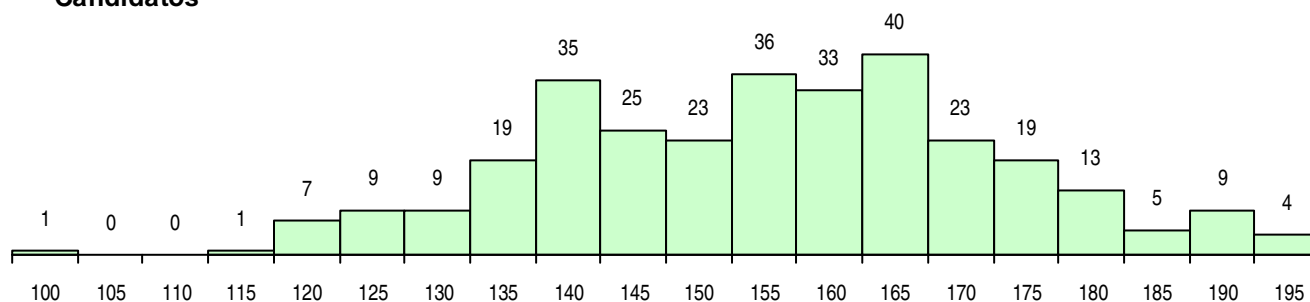

SEXO DOS CANDIDATOS

Sexo	Cands. %	Cols. %
Masc.	101 32	13 31
Femin.	210 68	29 69
Total	311	42

CURSO DO 12º ANO (15 mais frequentes)

Curso 12º ano	Cands. %	Cols. %
C64 Artes Visuais	175 56	23 55
C60 Ciências e Tecnologias	28 9	4 10
P14 Técnico de Multimédia	24 8	5 12
C71 Design de Comunicação	15 5	2 5
P39 Técnico de Design Gráfico	12 4	1 2
F64 Artes Visuais	11 4	0 0
P38 Técnico de Design de Moda	7 2	1 2
966 Cursos EFA, Formações Modulares,	5 2	2 5
C84 Recorrente - Artes Visuais	5 2	0 0
G48 Design (Portaria n.º 265/2013)	4 1	2 5
P37 Técnico de Design	4 1	0 0
P56 Técnico de Gestão e Programação	3 1	0 0
P28 Técnico de Comunicação - Marketin	2 1	0 0
P32 Técnico de Coordenação e Produçã	2 1	0 0
R64 Técnico de Desenho Gráfico	1 0	1 2

MÉDIAS DOS COLOCADOS

Nota de candidatura	172,1
Prova de ingresso	176,9
Média do 12º ano	169,5
Média do 10º/11º ano	169,5

OPÇÕES EXCLUÍDAS

Nota candidatura (s/mínima)	0
Prova ingresso (não fez)	0
Prova ingresso (s/mínima)	0
Pré-requisito (não fez)	0

DISTRIBUIÇÕES DE NOTAS DE CANDIDATURA

Candidatos

Colocados