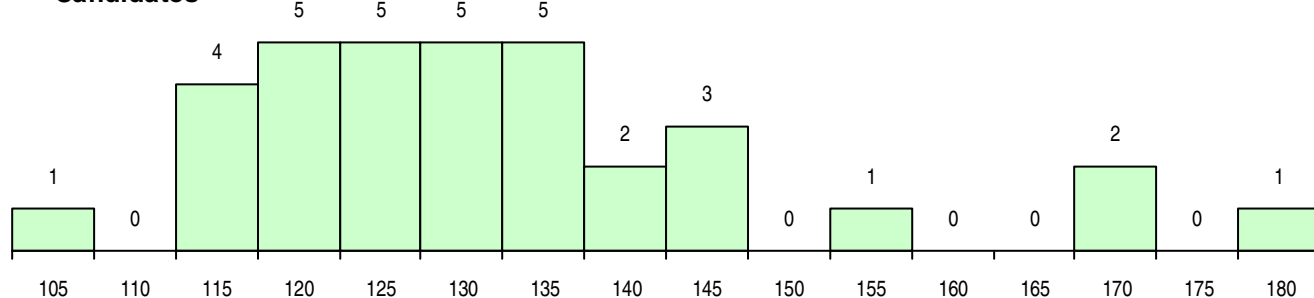

SEXO DOS CANDIDATOS

Sexo	Cands. %	Cols. %
Masc.	14 41	4 31
Femin.	20 59	9 69
Total	34	13

CURSO DO 12º ANO (15 mais frequentes)

Curso 12º ano	Cands. %	Cols. %
C62 Línguas e Humanidades	17 50	6 46
C60 Ciências e Tecnologias	5 15	4 31
966 Cursos EFA, Formações Modulares,	3 9	1 8
C82 Recorrente - Línguas e Humanidade	2 6	1 8
C61 Ciências Socioeconómicas	1 3	1 8
R15 Técnico de Desporto	1 3	0 0
R05 Técnico de Apoio à Gestão Desporti	1 3	0 0
P92 Técnico de Turismo Ambiental e Rur	1 3	0 0
P55 Técnico de Gestão do Ambiente	1 3	0 0
P11 Técnico Auxiliar de Saúde	1 3	0 0
C80 Recorrente - Ciências e Tecnologias	1 3	0 0

MÉDIAS DOS COLOCADOS

Nota de candidatura	127,2
Prova de ingresso	129,0
Média do 12º ano	125,9
Média do 10º/11º ano	125,9

OPÇÕES EXCLUÍDAS

Nota candidatura (s/mínima)	0
Prova ingresso (não fez)	0
Prova ingresso (s/mínima)	0
Pré-requisito (não fez)	0

DISTRIBUIÇÕES DE NOTAS DE CANDIDATURA

Candidatos

Colocados