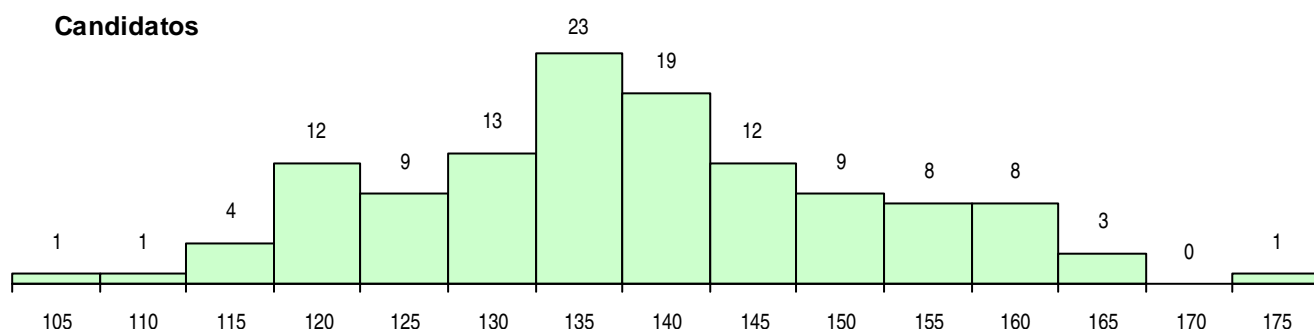

SEXO DOS CANDIDATOS

Sexo	Cands. %	Cols. %
Masc.	10 8	0 0
Femin.	113 92	26 100
Total	123	26

CURSO DO 12º ANO (15 mais frequentes)

Curso 12º ano	Cands. %	Cols. %
C60 Ciências e Tecnologias	86 70	18 69
C80 Recorrente - Ciências e Tecnologias	11 9	2 8
966 Cursos EFA, Formações Modulares,	7 6	1 4
P11 Técnico Auxiliar de Saúde	5 4	1 4
C62 Línguas e Humanidades	2 2	2 8
P19 Técnico de Apoio Psicossocial	1 1	1 4
C76 Secundário de Música	1 1	1 4
F60 Ciências e Tecnologias	1 1	0 0
G14 Animação Sócio Desportiva (VT) (P	1 1	0 0
P18 Técnico de Apoio à Infância	1 1	0 0
P69 Técnico de Organização de Eventos	1 1	0 0
P77 Técnico de Receção	1 1	0 0
R05 Técnico de Apoio à Gestão Desporti	1 1	0 0
610 Cursos de Educação e Formação (T	1 1	0 0
900 Emigrantes	1 1	0 0

MÉDIAS DOS COLOCADOS

Nota de candidatura	144,5
Prova de ingresso	148,7
Média do 12º ano	141,7
Média do 10º/11º ano	141,7

OPÇÕES EXCLUÍDAS

Nota candidatura (s/mínima)	1
Prova ingresso (não fez)	0
Prova ingresso (s/mínima)	0
Pré-requisito (não fez)	0

DISTRIBUIÇÕES DE NOTAS DE CANDIDATURA

Candidatos

Colocados