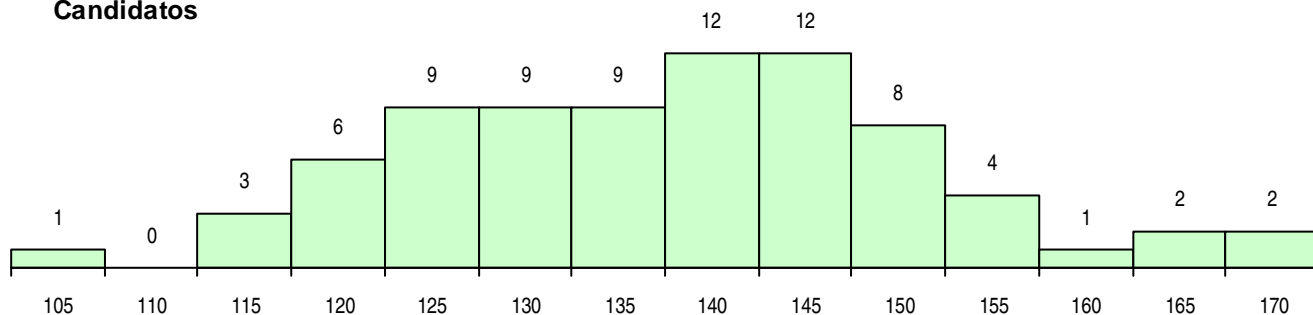

SEXO DOS CANDIDATOS

Sexo	Cands. %	Cols. %
Masc.	6 8	4 15
Femin.	72 92	23 85
Total	78	27

CURSO DO 12º ANO (15 mais frequentes)

Curso 12º ano	Cands. %	Cols. %
C60 Ciências e Tecnologias	58 74	18 67
C80 Recorrente - Ciências e Tecnologias	5 6	3 11
P11 Técnico Auxiliar de Saúde	4 5	2 7
966 Cursos EFA, Formações Modulares,	2 3	0 0
950 Equivalências Estrangeiras (Decreto	1 1	1 4
P19 Técnico de Apoio Psicossocial	1 1	1 4
P14 Técnico de Multimédia	1 1	1 4
C82 Recorrente - Línguas e Humanidade	1 1	1 4
R41 Técnico Assistente Dentário	1 1	0 0
P91 Técnico de Turismo	1 1	0 0
G44 Biotecnologia Aplicada (Portaria n.º	1 1	0 0
C76 Secundário de Música	1 1	0 0
C62 Línguas e Humanidades	1 1	0 0

MÉDIAS DOS COLOCADOS

Nota de candidatura	135,4
Prova de ingresso	129,9
Média do 12º ano	139,1
Média do 10º/11º ano	139,1

OPÇÕES EXCLUÍDAS

Nota candidatura (s/mínima)	0
Prova ingresso (não fez)	1
Prova ingresso (s/mínima)	0
Pré-requisito (não fez)	0

DISTRIBUIÇÕES DE NOTAS DE CANDIDATURA

Candidatos

Colocados