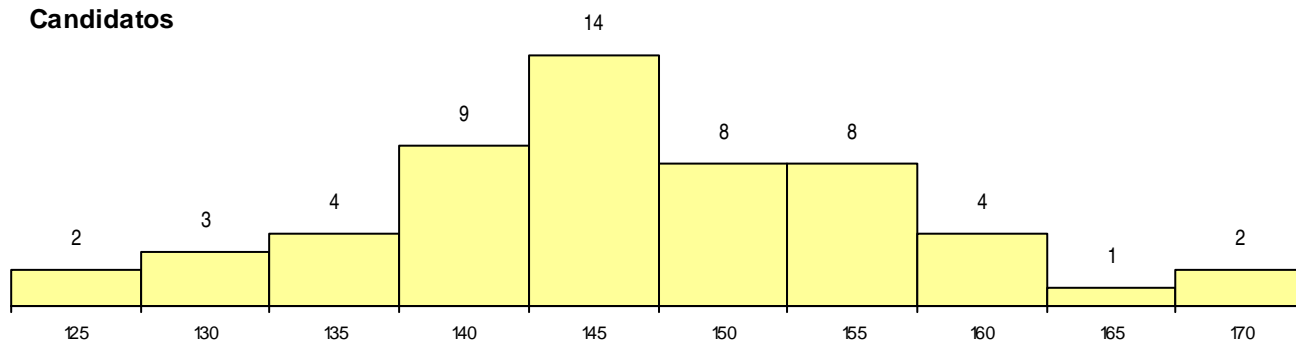

SEXO DOS CANDIDATOS

Sexo	Cands. %	Cols. %
Masc.	36 65	11 69
Femin.	19 35	5 31
Total	55	16

CURSO DO 12º ANO (15 mais frequentes)

Curso 12º ano	Cands. %	Cols. %
C61 Ciências Socioeconómicas	27 49	10 63
C60 Ciências e Tecnologias	23 42	6 38
C81 Recorrente - Ciências Socioeconómi	3 5	0 0
F60 Ciências e Tecnologias	2 4	0 0

MÉDIAS dos Colocados

Nota de candidatura 150,5
 Prova de ingresso 164,5
 Média do 12º ano 142,9
 Média do 10º/11º ano 142,9

DISTRIBUIÇÕES DE NOTAS DE CANDIDATURA

Candidatos

Colocados