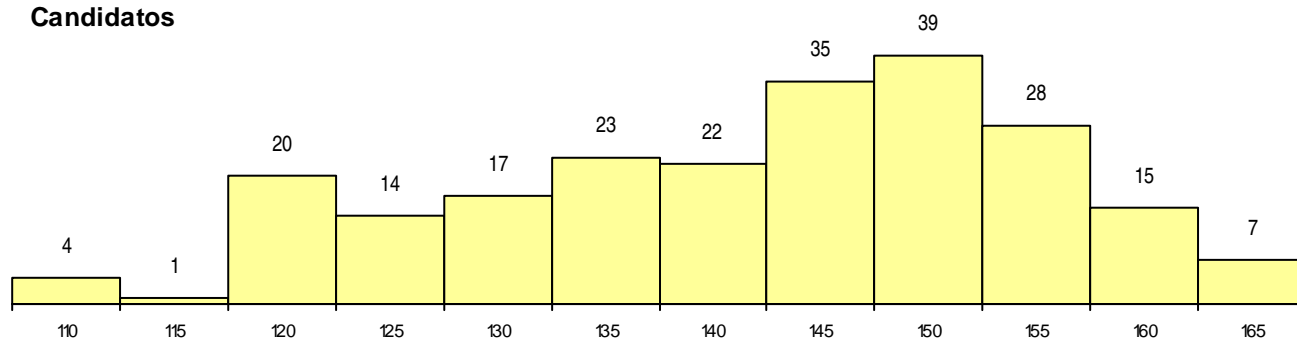

SEXO DOS CANDIDATOS

Sexo	Cands. %	Cols. %
Masc.	38 17	5 38
Femin.	187 83	8 62
Total	225	13

CURSO DO 12º ANO (15 mais frequentes)

Curso 12º ano	Cands. %	Cols. %
C62 Línguas e Humanidades	90 40	3 23
C60 Ciências e Tecnologias	52 23	5 38
C61 Ciências Socioeconómicas	10 4	2 15
F60 Ciências e Tecnologias	8 4	0 0
966 Cursos EFA, Formações Modulares,	7 3	0 0
C64 Artes Visuais	6 3	0 0
C80 Recorrente - Ciências e Tecnologias	5 2	0 0
P91 Técnico de Turismo	4 2	2 15
P11 Técnico Auxiliar de Saúde	3 1	0 0
F62 Línguas e Humanidades	3 1	0 0
P53 Técnico de Gestão de Equipamento	3 1	0 0
P19 Técnico de Apoio Psicossocial	2 1	1 8
P08 Instrumentista de Sopros e de Percussão	2 1	0 0
P01 Animador Sociocultural	2 1	0 0
P14 Técnico de Multimédia	2 1	0 0

MÉDIAS dos Colocados

Nota de candidatura	159,2
Prova de ingresso	157,4
Média do 12º ano	160,1
Média do 10º/11º ano	160,1

DISTRIBUIÇÕES DE NOTAS DE CANDIDATURA

Candidatos

Colocados