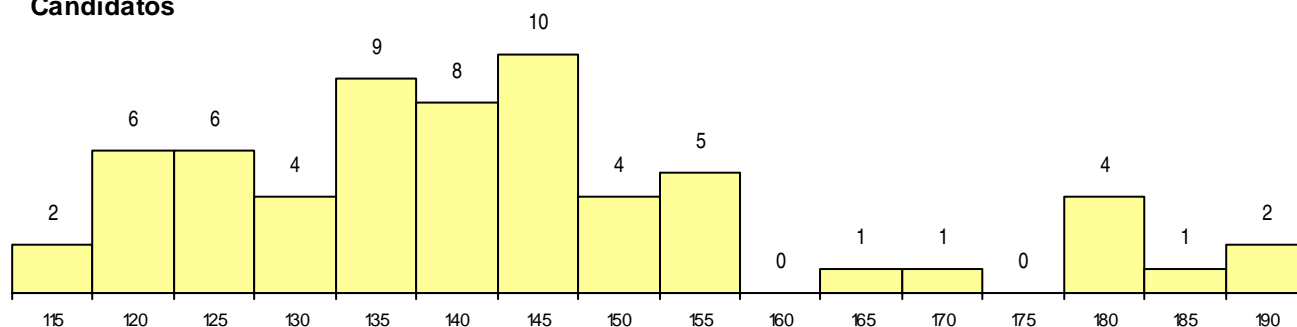

SEXO DOS CANDIDATOS

Sexo	Cands. %	Cols. %
Masc.	17 27	4 24
Femin.	46 73	13 76
Total	63	17

CURSO DO 12º ANO

Curso 12º ano	(15 mais frequentes)	
	Cands. %	Cols. %
C60 Ciências e Tecnologias	51 81	14 82
F60 Ciências e Tecnologias	4 6	2 12
C80 Recorrente - Ciências e Tecnologias	3 5	0 0
966 Cursos EFA, Formações Modulares,	1 2	1 6
950 Equivalências Estrangeiras (Decreto	1 2	0 0
P68 Técnico de Ótica Ocular	1 2	0 0
C62 Línguas e Humanidades	1 2	0 0
C61 Ciências Socioeconómicas	1 2	0 0

MÉDIAS dos Colocados

Nota de candidatura	153,9
Prova de ingresso	152,5
Média do 12º ano	154,6
Média do 10º/11º ano	154,6

DISTRIBUIÇÕES DE NOTAS DE CANDIDATURA

Candidatos

Colocados