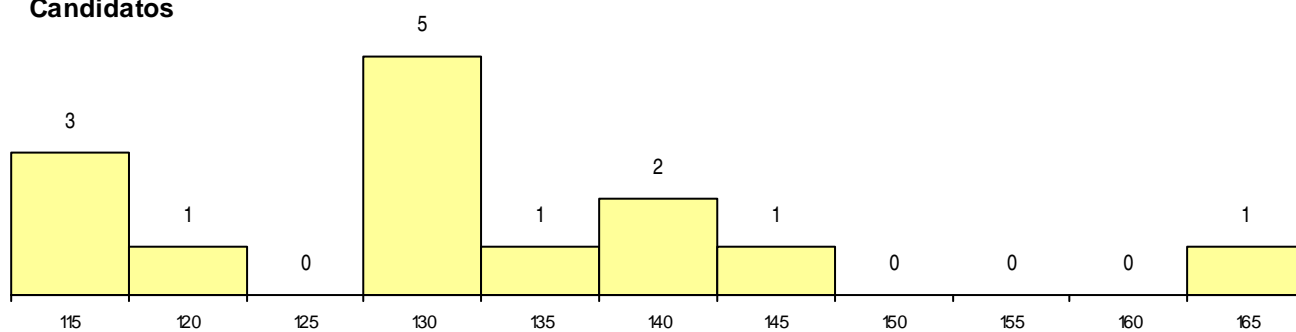

SEXO DOS CANDIDATOS

Sexo	Cands. %	Cols. %
Masc.	13 93	7 100
Femin.	1 7	0 0
Total	14	7

CURSO DO 12º ANO

Curso 12º ano	(15 mais frequentes)	
	Cands. %	Cols. %
C61 Ciências Socioeconómicas	6 43	4 57
C60 Ciências e Tecnologias	6 43	2 29
F60 Ciências e Tecnologias	1 7	1 14
P14 Técnico de Multimédia	1 7	0 0

MÉDIAS dos Colocados

Nota de candidatura 131,5
 Prova de ingresso 127,7
 Média do 12º ano 133,6
 Média do 10º/11º ano 133,6

DISTRIBUIÇÕES DE NOTAS DE CANDIDATURA

Candidatos

Colocados