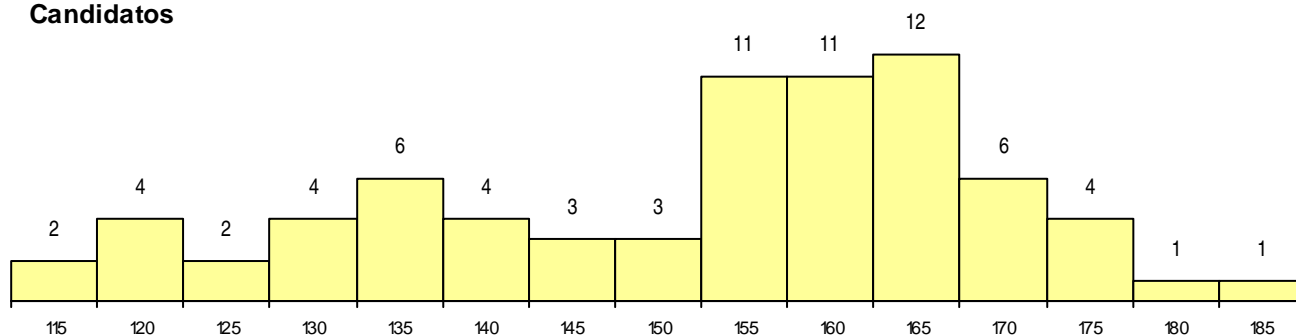

SEXO DOS CANDIDATOS

Sexo	Cands. %	Cols. %
Masc.	33 45	4 57
Femin.	41 55	3 43
Total	74	7

CURSO DO 12º ANO

Curso 12º ano	Cands. %	Cols. %
C62 Línguas e Humanidades	50 68	7 100
C61 Ciências Socioeconómicas	8 11	0 0
950 Equivalências Estrangeiras (Decreto)	4 5	0 0
C60 Ciências e Tecnologias	4 5	0 0
F62 Línguas e Humanidades	3 4	0 0
C82 Recorrente - Línguas e Humanidade	2 3	0 0
P11 Técnico Auxiliar de Saúde	1 1	0 0
F61 Ciências Socioeconómicas	1 1	0 0
C81 Recorrente - Ciências Socioeconómi	1 1	0 0

(15 mais frequentes)

MÉDIAS dos Colocados

Nota de candidatura	164,7
Prova de ingresso	167,0
Média do 12º ano	163,1
Média do 10º/11º ano	163,1

DISTRIBUIÇÕES DE NOTAS DE CANDIDATURA

Candidatos

Colocados