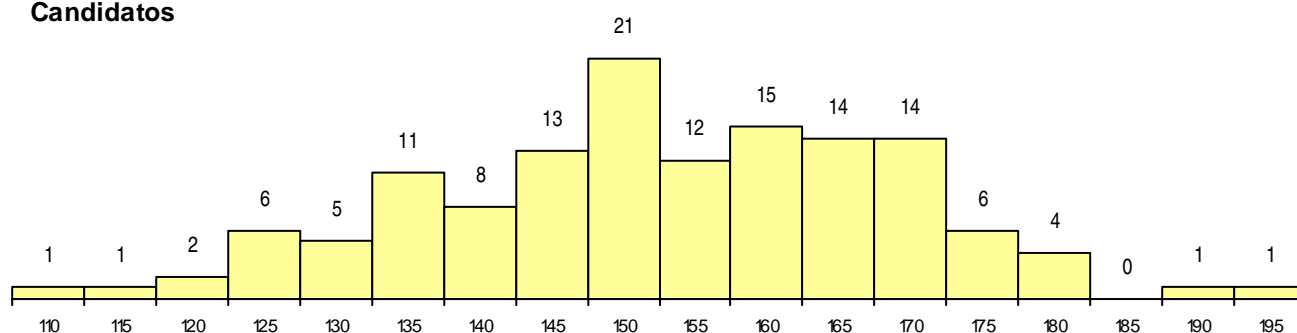

SEXO DOS CANDIDATOS

Sexo	Cands. %	Cols. %
Masc.	53 39	3 27
Femin.	82 61	8 73
Total	135	11

CURSO DO 12º ANO (15 mais frequentes)

Curso 12º ano	Cands. %	Cols. %
C62 Línguas e Humanidades	82 61	7 64
C60 Ciências e Tecnologias	11 8	1 9
950 Equivalências Estrangeiras (Decreto	7 5	1 9
P91 Técnico de Turismo	6 4	0 0
C80 Recorrente - Ciências e Tecnologias	4 3	0 0
C82 Recorrente - Línguas e Humanidade	3 2	0 0
966 Cursos EFA, Formações Modulares,	2 1	1 9
G49 Desporto e Dinamização da Atividade	2 1	0 0
900 Emigrantes	2 1	0 0
C61 Ciências Socioeconómicas	2 1	0 0
C64 Artes Visuais	2 1	0 0
F62 Línguas e Humanidades	1 1	1 9
C72 Design de Produto	1 1	0 0
C73 Produção Artística	1 1	0 0
C76 Secundário de Música	1 1	0 0

MÉDIAS dos Colocados

Nota de candidatura	177,4
Prova de ingresso	187,3
Média do 12º ano	170,8
Média do 10º/11º ano	170,8

DISTRIBUIÇÕES DE NOTAS DE CANDIDATURA

Candidatos

Colocados