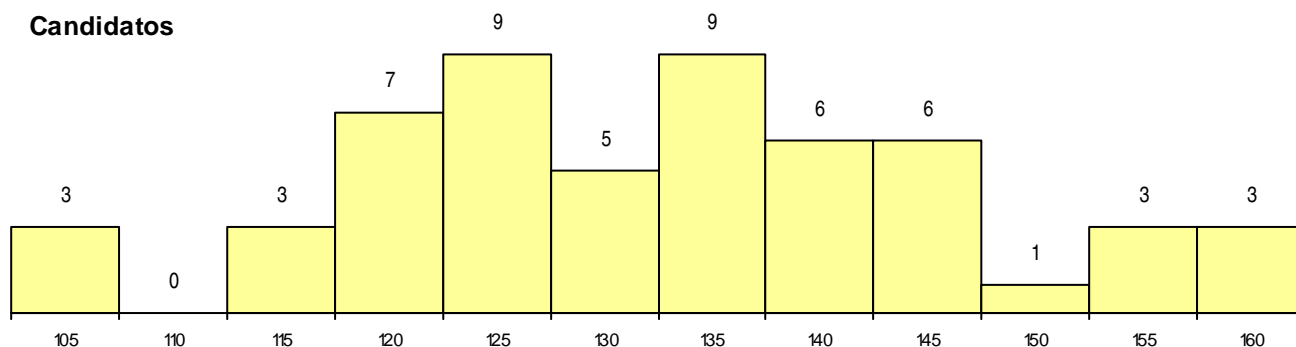

**SEXO DOS CANDIDATOS**

Sexo	Cands. %	Cols. %
Masc.	51 93	11 92
Femin.	4 7	1 8
<b>Total</b>	<b>55</b>	<b>12</b>

**CURSO DO 12º ANO (15 mais frequentes)**

Curso 12º ano	Cands. %	Cols. %
C60 Ciências e Tecnologias	39 71	10 83
C61 Ciências Socioeconómicas	4 7	1 8
P56 Técnico de Gestão e Programação	4 7	0 0
C80 Recorrente - Ciências e Tecnologias	4 7	0 0
G84 Informática (Portaria n.º 33/2015)	2 4	0 0
P53 Técnico de Gestão de Equipamento	1 2	1 8
950 Equivalências Estrangeiras (Decreto	1 2	0 0

**MÉDIAS dos Colocados**

Nota de candidatura	126,4
Prova de ingresso	118,4
Média do 12º ano	130,7
Média do 10º/11º ano	130,7

**DISTRIBUIÇÕES DE NOTAS DE CANDIDATURA**

**Candidatos**

**Colocados**