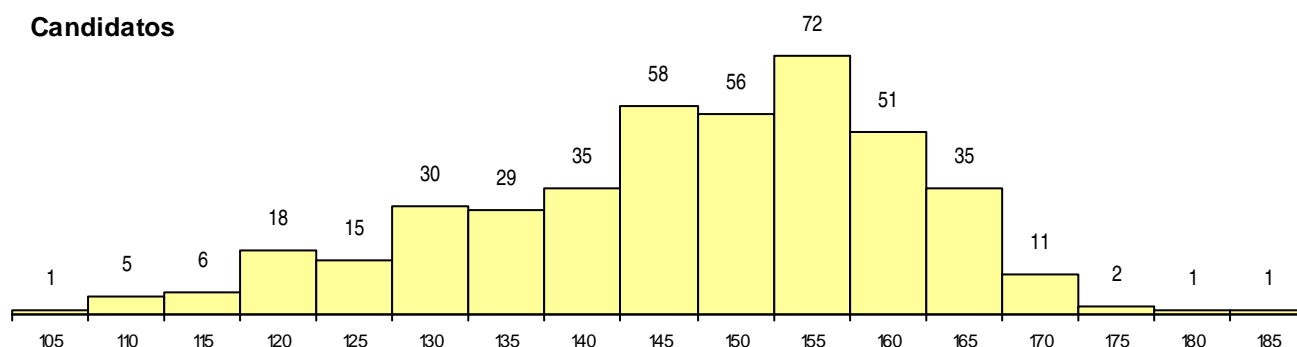

SEXO DOS CANDIDATOS

Sexo	Cands. %	Cols. %
Masc.	221 52	21 45
Femin.	205 48	26 55
Total	426	47

CURSO DO 12º ANO (15 mais frequentes)

Curso 12º ano	Cands. %	Cols. %
C61 Ciências Socioeconómicas	231 54	31 66
C60 Ciências e Tecnologias	92 22	11 23
C62 Línguas e Humanidades	21 5	0 0
C81 Recorrente - Ciências Socioeconómi	17 4	1 2
950 Equivalências Estrangeiras (Decreto	9 2	1 2
F61 Ciências Socioeconómicas	9 2	0 0
P51 Técnico de Gestão	7 2	0 0
F60 Ciências e Tecnologias	6 1	1 2
C64 Artes Visuais	3 1	0 0
C80 Recorrente - Ciências e Tecnologias	3 1	0 0
C82 Recorrente - Línguas e Humanidade	3 1	0 0
P27 Técnico de Comércio	2 0	0 0
P44 Técnico de Eletrónica, Automação e	2 0	0 0
P56 Técnico de Gestão e Programação	2 0	0 0
610 Cursos de Educação e Formação (T	2 0	0 0

MÉDIAS dos Colocados

Nota de candidatura	162,5
Prova de ingresso	175,6
Média do 12º ano	155,4
Média do 10º/11º ano	155,4

DISTRIBUIÇÕES DE NOTAS DE CANDIDATURA

Candidatos

Colocados