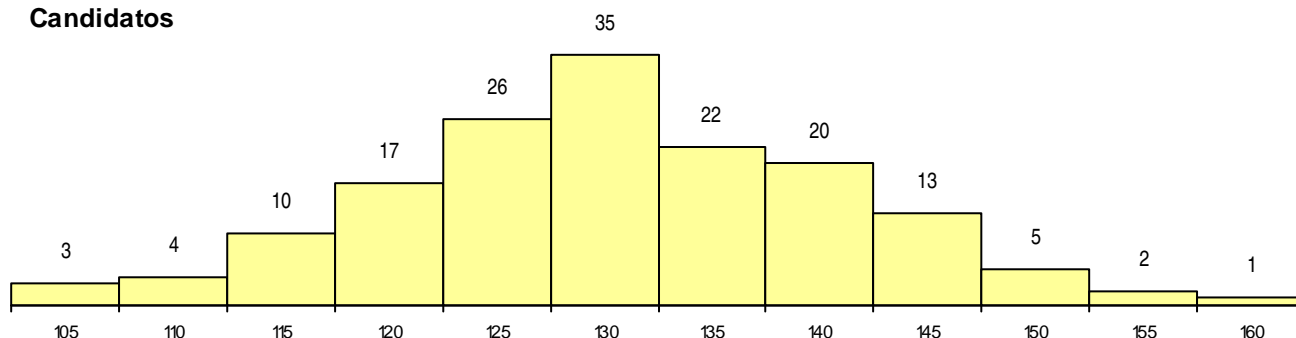

SEXO DOS CANDIDATOS

Sexo	Cands. %	Cols. %
Masc.	98 62	11 65
Femin.	60 38	6 35
Total	158	17

CURSO DO 12º ANO (15 mais frequentes)

Curso 12º ano	Cands. %	Cols. %
C61 Ciências Socioeconómicas	58 37	7 41
C62 Línguas e Humanidades	29 18	3 18
C81 Recorrente - Ciências Socioeconómi	13 8	1 6
966 Cursos EFA, Formações Modulares,	10 6	1 6
C60 Ciências e Tecnologias	6 4	0 0
950 Equivalências Estrangeiras (Decreto	6 4	0 0
C82 Recorrente - Línguas e Humanidade	6 4	0 0
C80 Recorrente - Ciências e Tecnologias	4 3	0 0
P51 Técnico de Gestão	3 2	0 0
F62 Línguas e Humanidades	3 2	0 0
F61 Ciências Socioeconómicas	2 1	1 6
P56 Técnico de Gestão e Programação	2 1	1 6
220 Ens. Sec. Recorrente (Todos os Cur	2 1	0 0
P91 Técnico de Turismo	1 1	1 6
R05 Técnico de Apoio à Gestão Desporti	1 1	1 6

MÉDIAS dos Colocados

Nota de candidatura	144,1
Prova de ingresso	138,5
Média do 12º ano	147,0
Média do 10º/11º ano	147,0

DISTRIBUIÇÕES DE NOTAS DE CANDIDATURA

Candidatos

Colocados