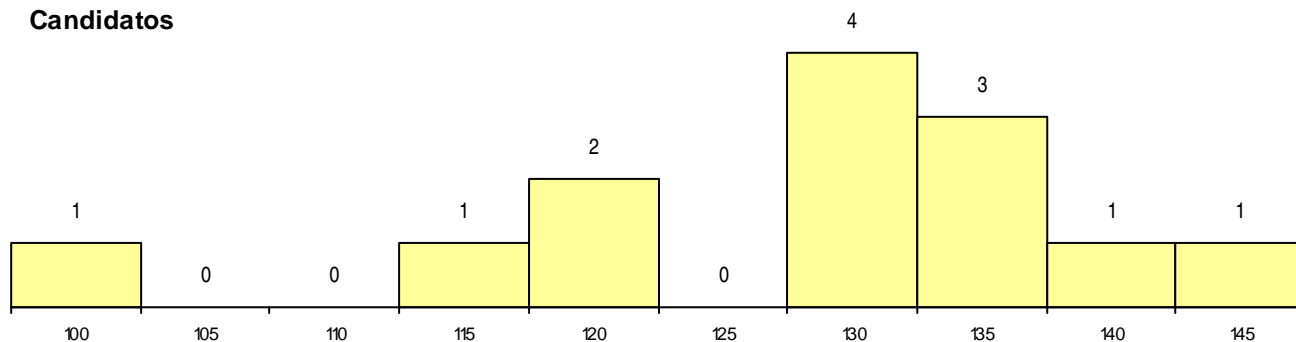

SEXO DOS CANDIDATOS

Sexo	Cands. %	Cols. %
Masc.	1 8	0 0
Femin.	12 92	3 100
Total	13	3

CURSO DO 12º ANO (15 mais frequentes)

Curso 12º ano	Cands. %	Cols. %
C62 Línguas e Humanidades	8 62	3 100
966 Cursos EFA, Formações Modulares,	1 8	0 0
P18 Técnico de Apoio à Infância	1 8	0 0
F62 Línguas e Humanidades	1 8	0 0
C80 Recorrente - Ciências e Tecnologias	1 8	0 0
C60 Ciências e Tecnologias	1 8	0 0

MÉDIAS dos Colocados

Nota de candidatura 136,8
 Prova de ingresso 128,3
 Média do 12º ano 141,3
 Média do 10º/11º ano 141,3

DISTRIBUIÇÕES DE NOTAS DE CANDIDATURA

Candidatos

Colocados