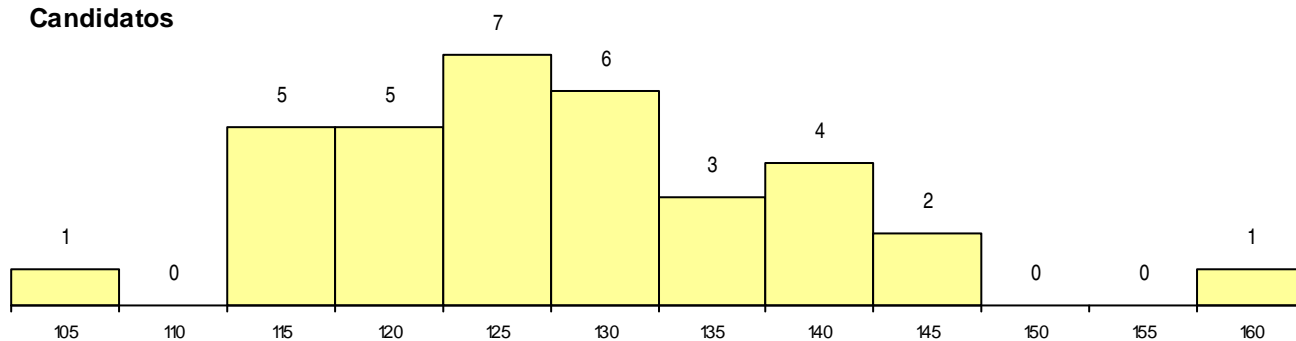

**SEXO DOS CANDIDATOS**

Sexo	Cands. %	Cols. %
Masc.	31 91	11 92
Femin.	3 9	1 8
<b>Total</b>	<b>34</b>	<b>12</b>

**CURSO DO 12º ANO (15 mais frequentes)**

Curso 12º ano	Cands. %	Cols. %
C60 Ciências e Tecnologias	23 68	10 83
C61 Ciências Socioeconómicas	3 9	2 17
F60 Ciências e Tecnologias	3 9	0 0
C80 Recorrente - Ciências e Tecnologias	3 9	0 0
950 Equivalências Estrangeiras (Decreto	1 3	0 0
P59 Técnico de Informática de Gestão	1 3	0 0

**MÉDIAS dos Colocados**

Nota de candidatura 130,0  
 Prova de ingresso 127,8  
 Média do 12º ano 131,1  
 Média do 10º/11º ano 131,1

**DISTRIBUIÇÕES DE NOTAS DE CANDIDATURA**

**Candidatos**

**Colocados**