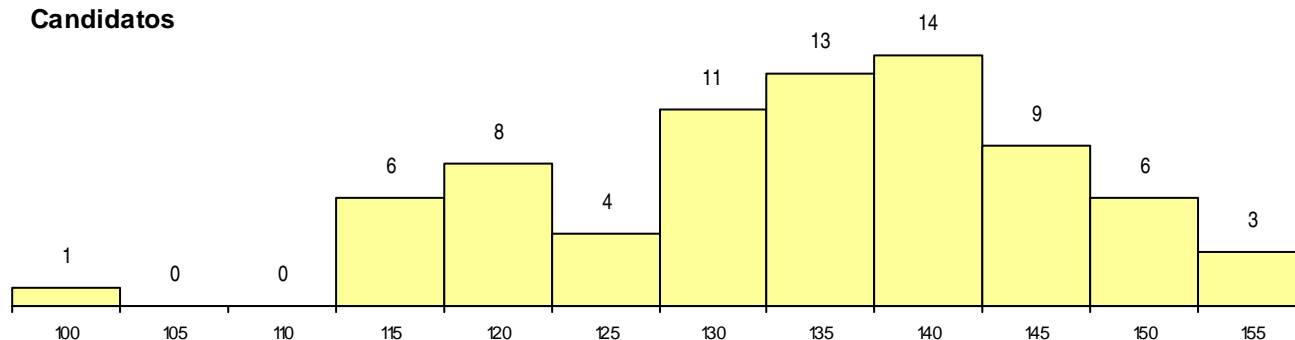

SEXO DOS CANDIDATOS

Sexo	Cands. %	Cols. %
Masc.	14 19	2 33
Femin.	61 81	4 67
Total	75	6

CURSO DO 12º ANO (15 mais frequentes)

Curso 12º ano	Cands. %	Cols. %
C60 Ciências e Tecnologias	52 69	3 50
P11 Técnico Auxiliar de Saúde	5 7	2 33
966 Cursos EFA, Formações Modulares,	5 7	1 17
C80 Recorrente - Ciências e Tecnologias	3 4	0 0
950 Equivalências Estrangeiras (Decreto	1 1	0 0
610 Cursos de Educação e Formação (T	1 1	0 0
P91 Técnico de Turismo	1 1	0 0
P77 Técnico de Receção	1 1	0 0
P76 Técnico de Química Industrial	1 1	0 0
P69 Técnico de Organização de Eventos	1 1	0 0
P55 Técnico de Gestão do Ambiente	1 1	0 0
P18 Técnico de Apoio à Infância	1 1	0 0
P14 Técnico de Multimédia	1 1	0 0
C73 Produção Artística	1 1	0 0

MÉDIAS dos Colocados

Nota de candidatura	150,8
Prova de ingresso	151,7
Média do 12º ano	150,2
Média do 10º/11º ano	150,2

DISTRIBUIÇÕES DE NOTAS DE CANDIDATURA

Candidatos

Colocados