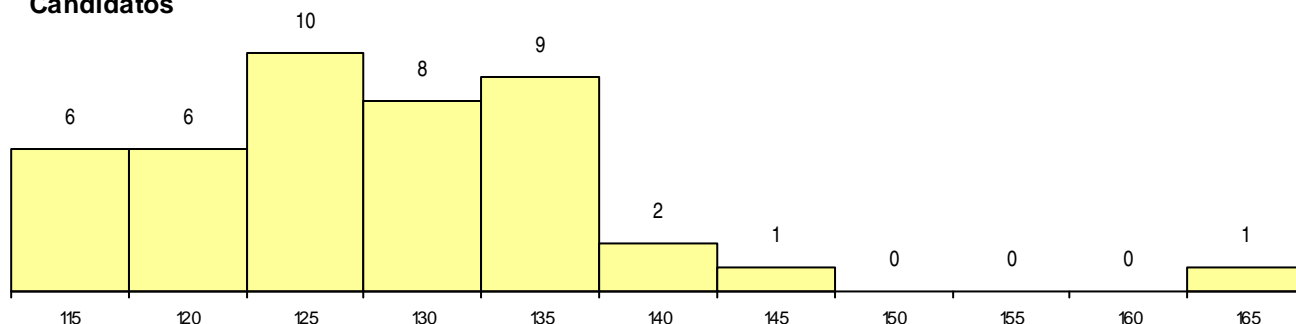

SEXO DOS CANDIDATOS

Sexo	Cands. %	Cols. %
Masc.	18 42	7 54
Femin.	25 58	6 46
Total	43	13

CURSO DO 12º ANO (15 mais frequentes)

Curso 12º ano	Cands. %	Cols. %
C62 Línguas e Humanidades	10 23	2 15
C61 Ciências Socioeconómicas	7 16	3 23
C60 Ciências e Tecnologias	7 16	2 15
C82 Recorrente - Línguas e Humanidade	3 7	2 15
C80 Recorrente - Ciências e Tecnologias	3 7	1 8
950 Equivalências Estrangeiras (Decreto)	2 5	1 8
F61 Ciências Socioeconómicas	2 5	0 0
P28 Técnico de Comunicação - Marketin	1 2	1 8
R23 Técnico de Logística	1 2	1 8
P11 Técnico Auxiliar de Saúde	1 2	0 0
P37 Técnico de Design	1 2	0 0
P51 Técnico de Gestão	1 2	0 0
C77 Secundário de Canto	1 2	0 0
C64 Artes Visuais	1 2	0 0
R05 Técnico de Apoio à Gestão Desporti	1 2	0 0

MÉDIAS dos Colocados

Nota de candidatura	127,7
Prova de ingresso	113,8
Média do 12º ano	135,2
Média do 10º/11º ano	135,2

DISTRIBUIÇÕES DE NOTAS DE CANDIDATURA

Candidatos

Colocados