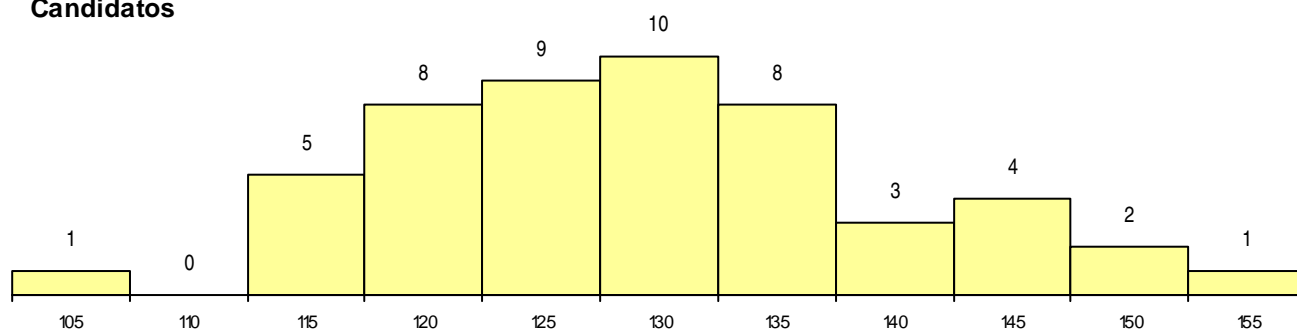

SEXO DOS CANDIDATOS

Sexo	Cands. %	Cols. %
Masc.	4 8	0 0
Femin.	47 92	4 100
Total	51	4

CURSO DO 12º ANO (15 mais frequentes)

Curso 12º ano	Cands. %	Cols. %
C60 Ciências e Tecnologias	32 63	2 50
C80 Recorrente - Ciências e Tecnologias	6 12	0 0
P11 Técnico Auxiliar de Saúde	3 6	1 25
F60 Ciências e Tecnologias	3 6	0 0
C62 Línguas e Humanidades	2 4	0 0
966 Cursos EFA, Formações Modulares,	1 2	1 25
P57 Técnico de Gestão Equina	1 2	0 0
G44 Biotecnologia Aplicada (Portaria n.º	1 2	0 0
G37 Tecnologia e Segurança Alimentar (1 2	0 0
C73 Produção Artística	1 2	0 0

MÉDIAS dos Colocados

Nota de candidatura	143,0
Prova de ingresso	137,8
Média do 12º ano	146,5
Média do 10º/11º ano	146,5

DISTRIBUIÇÕES DE NOTAS DE CANDIDATURA

Candidatos

Colocados