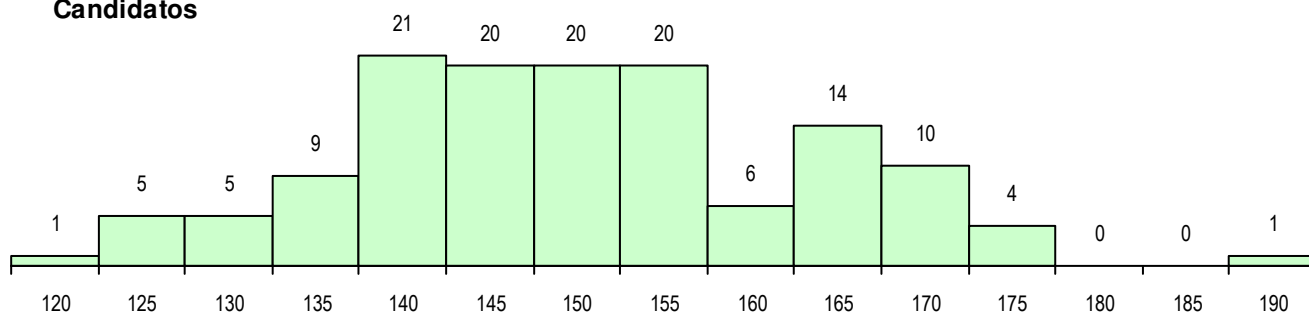

SEXO DOS CANDIDATOS

Sexo	Cands. %	Cols. %
Masc.	74 54	29 64
Femin.	62 46	16 36
Total	136	45

CURSO DO 12º ANO

Curso 12º ano	(15 mais frequentes)	
	Cands. %	Cols. %
F60 Ciências e Tecnologias	63 46	22 49
F61 Ciências Socioeconómicas	58 43	18 40
C60 Ciências e Tecnologias	7 5	3 7
C61 Ciências Socioeconómicas	6 4	2 4
950 Equivalências Estrangeiras (Decret	1 1	0 0
900 Emigrantes	1 1	0 0

MÉDIAS DOS COLOCADOS

Nota de candidatura	141.4
Prova de ingresso	123.9
Média do 12º ano	150.7
Média do 10º/11º ano	150.7

OPÇÕES EXCLUÍDAS

Nota candidatura (s/mínima)	0
Prova ingresso (não fez)	0
Prova ingresso (s/mínima)	0
Pré-requisito (não fez)	0

DISTRIBUIÇÕES DE NOTAS DE CANDIDATURA

Candidatos

Colocados