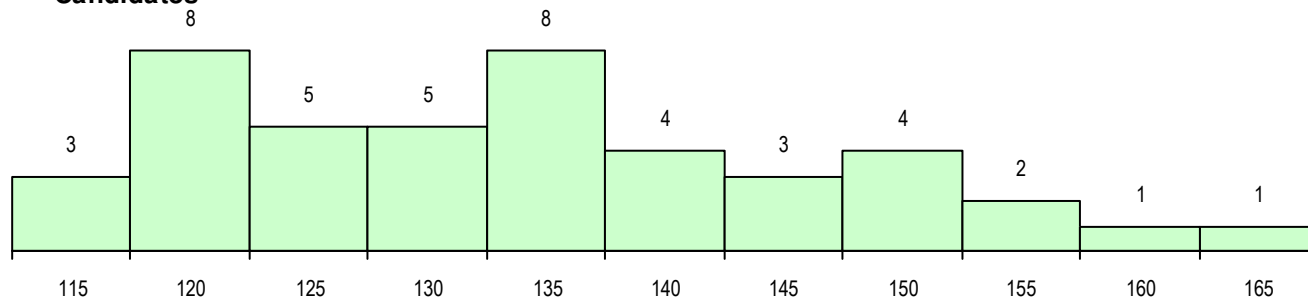

(15 mais frequentes)

MÉDIAS DOS COLOCADOS

Nota de candidatura	128.9
Prova de ingresso	123.5
Média do 12º ano	131.8
Média do 10º/11º ano	131.8

OPÇÕES EXCLUÍDAS

Nota candidatura (s/mínima)	0
Prova ingresso (não fez)	0
Prova ingresso (s/mínima)	0
Pré-requisito (não fez)	0

DISTRIBUIÇÕES DE NOTAS DE CANDIDATURA

Candidatos

Colocados