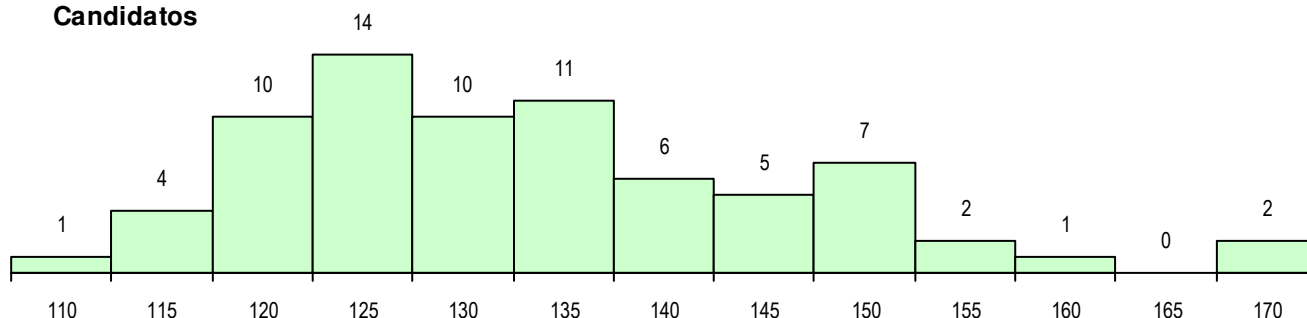

SEXO DOS CANDIDATOS

Sexo	Cands. %	Cols. %
Masc.	51 70	11 65
Femin.	22 30	6 35
Total	73	17

CURSO DO 12º ANO

(15 mais frequentes)

Curso 12º ano	Cands. %	Cols. %
F60 Ciências e Tecnologias	56 77	13 76
C60 Ciências e Tecnologias	5 7	1 6
C80 Recorrente - Ciências e Tecnologia	4 5	0 0
966 Cursos EFA, Formações Modulares	2 3	0 0
R05 Técnico de Apoio à Gestão Desporti	1 1	1 6
P56 Técnico de Gestão e Programação	1 1	1 6
F61 Ciências Socioeconómicas	1 1	1 6
950 Equivalências Estrangeiras (Decret	1 1	0 0
P79 Técnico de Recursos Florestais e A	1 1	0 0
P11 Técnico Auxiliar de Saúde	1 1	0 0

MÉDIAS DOS COLOCADOS

Nota de candidatura	133.8
Prova de ingresso	116.9
Média do 12º ano	142.8
Média do 10º/11º ano	142.8

OPÇÕES EXCLUÍDAS

Nota candidatura (s/mínima)	0
Prova ingresso (não fez)	1
Prova ingresso (s/mínima)	0
Pré-requisito (não fez)	0

DISTRIBUIÇÕES DE NOTAS DE CANDIDATURA

Candidatos

Colocados