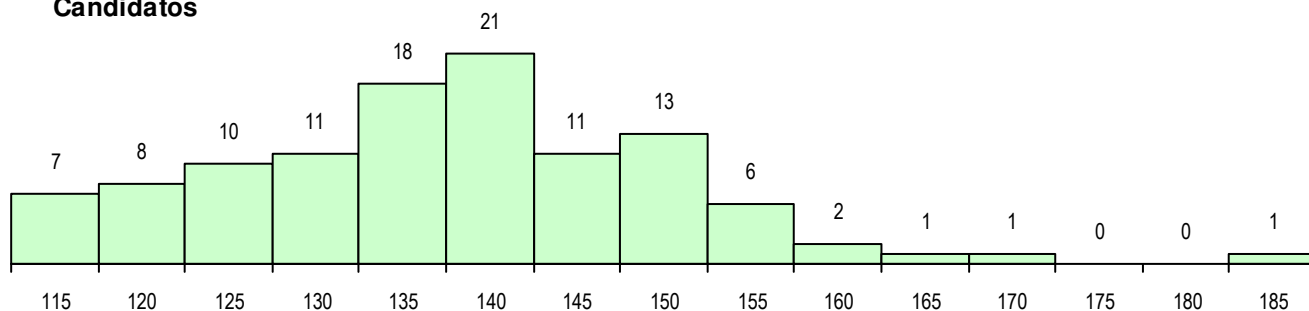

SEXO DOS CANDIDATOS

Sexo	Cands. %	Cols. %
Masc.	10 9	1 4
Femin.	100 91	27 96
Total	110	28

CURSO DO 12º ANO (15 mais frequentes)

Curso 12º ano	Cands. %	Cols. %
F60 Ciências e Tecnologias	67 61	16 57
C60 Ciências e Tecnologias	20 18	3 11
C80 Recorrente - Ciências e Tecnologia	7 6	1 4
966 Cursos EFA, Formações Modulares	3 3	2 7
P11 Técnico Auxiliar de Saúde	3 3	2 7
P55 Técnico de Gestão do Ambiente	2 2	1 4
F62 Línguas e Humanidades	2 2	1 4
950 Equivalências Estrangeiras (Decret	2 2	0 0
R24 Técnico de Massagem de Estética	1 1	1 4
P18 Técnico de Apoio à Infância	1 1	1 4
P68 Técnico de Ótica Ocular	1 1	0 0
P38 Técnico de Design de Moda	1 1	0 0

MÉDIAS DOS COLOCADOS

Nota de candidatura	144.1
Prova de ingresso	140.0
Média do 12º ano	146.8
Média do 10º/11º ano	146.8

OPÇÕES EXCLUÍDAS

Nota candidatura (s/mínima)	0
Prova ingresso (não fez)	2
Prova ingresso (s/mínima)	0
Pré-requisito (não fez)	0

DISTRIBUIÇÕES DE NOTAS DE CANDIDATURA

Candidatos

Colocados