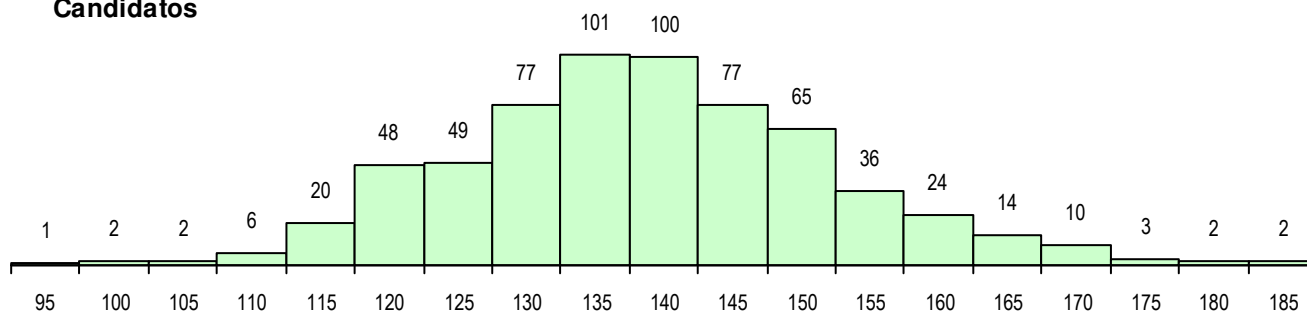

SEXO DOS CANDIDATOS

Sexo	Cands. %	Cols. %
Masc.	122 19	23 22
Femin.	517 81	82 78
Total	639	105

CURSO DO 12º ANO (15 mais frequentes)

Curso 12º ano	Cands. %	Cols. %
F60 Ciências e Tecnologias	429 67	69 66
C60 Ciências e Tecnologias	97 15	15 14
P11 Técnico Auxiliar de Saúde	39 6	12 11
966 Cursos EFA, Formações Modulares	17 3	2 2
C80 Recorrente - Ciências e Tecnologia	11 2	2 2
F62 Línguas e Humanidades	11 2	0 0
C62 Línguas e Humanidades	9 1	1 1
C81 Recorrente - Ciências Socioeconóm	2 0	1 1
950 Equivalências Estrangeiras (Decret	2 0	0 0
P19 Técnico de Apoio Psicossocial	1 0	1 1
P96 Técnico de Viticultura e Enologia	1 0	1 1
R50 Técnico de Apoio Familiar e de Apo	1 0	1 1
H17 Biotecnologia (VT)	1 0	0 0
900 Emigrantes	1 0	0 0
610 Cursos de Educação e Formação (1 0	0 0

MÉDIAS DOS COLOCADOS

Nota de candidatura	144.5
Prova de ingresso	137.6
Média do 12º ano	149.1
Média do 10º/11º ano	149.1

OPÇÕES EXCLUÍDAS

Nota candidatura (s/mínima)	0
Prova ingresso (não fez)	4
Prova ingresso (s/mínima)	0
Pré-requisito (não fez)	0

DISTRIBUIÇÕES DE NOTAS DE CANDIDATURA

Candidatos

Colocados