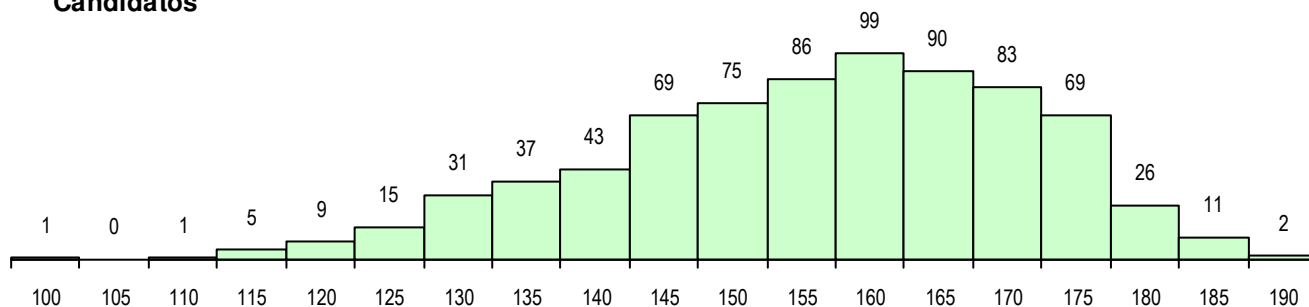

SEXO DOS CANDIDATOS

Sexo	Cands. %	Cols. %
Masc.	238 32	13 33
Femin.	514 68	26 67
Total	752	39

CURSO DO 12º ANO (15 mais frequentes)

Curso 12º ano	Cands. %	Cols. %
F60 Ciências e Tecnologias	625 83	34 87
C60 Ciências e Tecnologias	65 9	4 10
P11 Técnico Auxiliar de Saúde	8 1	0 0
950 Equivalências Estrangeiras (Decret	6 1	0 0
H49 Desporto e Dinamização da Ativida	5 1	0 0
F62 Línguas e Humanidades	4 1	0 0
C80 Recorrente - Ciências e Tecnologia	3 0	0 0
H85 Atividade Física e Desporto Adapta	3 0	0 0
R05 Técnico de Apoio à Gestão Desporti	3 0	0 0
900 Emigrantes	3 0	0 0
R24 Técnico de Massagem de Estética	2 0	0 0
P87 Técnico de Termalismo	2 0	0 0
966 Cursos EFA, Formações Modulares	2 0	0 0
610 Cursos de Educação e Formação (2 0	0 0
C81 Recorrente - Ciências Socioeconóm	1 0	1 3

MÉDIAS DOS COLOCADOS

Nota de candidatura	171.4
Prova de ingresso	171.0
Média do 12º ano	171.6
Média do 10º/11º ano	171.6

OPÇÕES EXCLUÍDAS

Nota candidatura (s/mínima)	0
Prova ingresso (não fez)	2
Prova ingresso (s/mínima)	0
Pré-requisito (não fez)	0

DISTRIBUIÇÕES DE NOTAS DE CANDIDATURA

Candidatos

Colocados