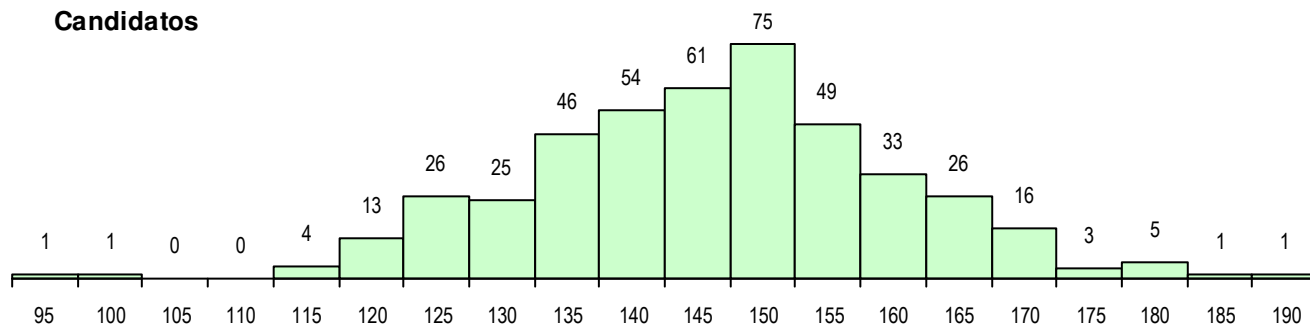

SEXO DOS CANDIDATOS

Sexo	Cands. %	Cols. %
Masc.	110 25	11 26
Femin.	330 75	31 74
Total	440	42

CURSO DO 12º ANO (15 mais frequentes)

Curso 12º ano	Cands. %	Cols. %
F60 Ciências e Tecnologias	380 86	35 83
C60 Ciências e Tecnologias	31 7	5 12
C80 Recorrente - Ciências e Tecnologia	5 1	0 0
P16 Técnico de Análise Laboratorial	3 1	1 2
P11 Técnico Auxiliar de Saúde	3 1	0 0
F62 Línguas e Humanidades	3 1	0 0
C62 Línguas e Humanidades	2 0	0 0
C81 Recorrente - Ciências Socioeconóm	2 0	0 0
966 Cursos EFA, Formações Modulares	2 0	0 0
F75 Secundário de Dança	1 0	1 2
H28 Análises Químico-Biológicas	1 0	0 0
H14 Animação Sociodesportiva (VT)	1 0	0 0
H44 Biotecnologia Aplicada	1 0	0 0
P01 Animador Sociocultural	1 0	0 0
R15 Técnico de Desporto	1 0	0 0

MÉDIAS DOS COLOCADOS

Nota de candidatura	154.5
Prova de ingresso	152.4
Média do 12º ano	155.6
Média do 10º/11º ano	155.6

OPÇÕES EXCLUÍDAS

Nota candidatura (s/mínima)	0
Prova ingresso (não fez)	2
Prova ingresso (s/mínima)	0
Pré-requisito (não fez)	0

DISTRIBUIÇÕES DE NOTAS DE CANDIDATURA

Candidatos

Colocados