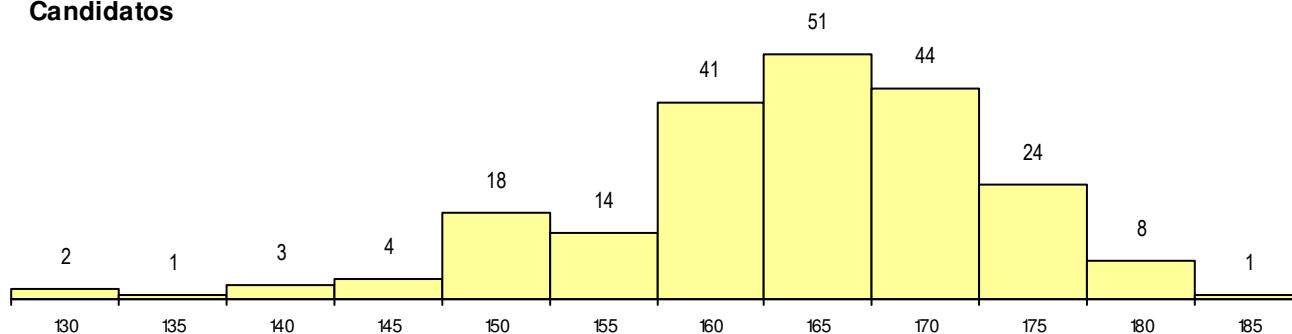

**SEXO DOS CANDIDATOS**

Sexo	Cands. %	Cols. %
Masc.	35 17	0 0
Femin.	176 83	5 100
<b>Total</b>	211	5

**CURSO DO 12º ANO (15 mais frequentes)**

Curso 12º ano	Cands. %	Cols. %
F60 Ciências e Tecnologias	132 63	3 60
C60 Ciências e Tecnologias	69 33	1 20
H28 Análises Químico-Biológicas	3 1	0 0
G04 Biotecnologia (VC) (Portaria n.º 260	2 1	1 20
900 Emigrantes	1 0	0 0
610 Cursos de Educação e Formação (	1 0	0 0
H38 Tecnologias da Saúde	1 0	0 0
C76 Secundário de Música	1 0	0 0
C62 Línguas e Humanidades	1 0	0 0

**MÉDIAS dos Colocados**

Nota de candidatura	180.5
Prova de ingresso	177.6
Média do 12º ano	182.0
Média do 10º/11º ano	182.0

**DISTRIBUIÇÕES DE NOTAS DE CANDIDATURA**

**Candidatos**

**Colocados**