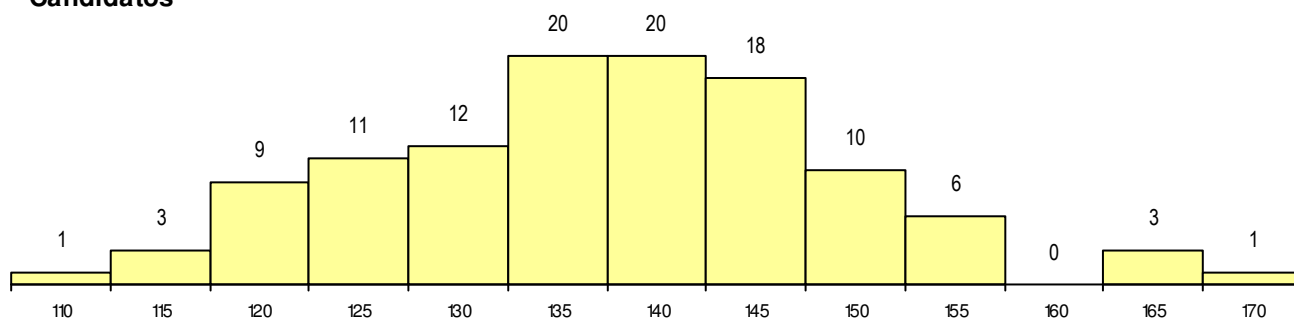

**SEXO DOS CANDIDATOS**

Sexo	Cands. %	Cols. %
Masc.	106 93	4 67
Femin.	8 7	2 33
<b>Total</b>	<b>114</b>	<b>6</b>

**CURSO DO 12º ANO**

Curso 12º ano	Cands. %	Cols. %
F60 Ciências e Tecnologias	69 61	3 50
C60 Ciências e Tecnologias	14 12	0 0
F61 Ciências Socioeconómicas	9 8	2 33
P56 Técnico de Gestão e Programação	8 7	1 17
P44 Técnico de Eletrónica, Automação e	3 3	0 0
P53 Técnico de Gestão de Equipamento	2 2	0 0
C61 Ciências Socioeconómicas	2 2	0 0
R25 Técnico de Informática - Sistemas	1 1	0 0
P59 Técnico de Informática de Gestão	1 1	0 0
P47 Técnico de Energias Renováveis	1 1	0 0
P31 Técnico de Contabilidade	1 1	0 0
H84 Informática	1 1	0 0
H36 Mecânica e Design Industrial	1 1	0 0
C62 Línguas e Humanidades	1 1	0 0

**MÉDIAS dos Colocados**

Nota de candidatura	156.4
Prova de ingresso	144.5
Média do 12º ano	162.8
Média do 10º/11º ano	162.8

**DISTRIBUIÇÕES DE NOTAS DE CANDIDATURA**

**Candidatos**

**Colocados**