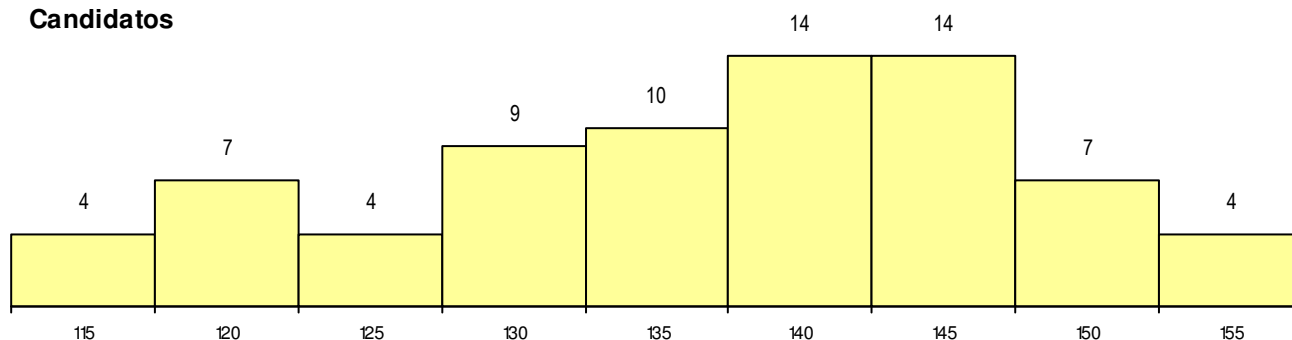

**SEXO DOS CANDIDATOS**

Sexo	Cands. %	Cols. %
Masc.	11 15	0 0
Femin.	62 85	5 100
<b>Total</b>	<b>73</b>	<b>5</b>

**CURSO DO 12º ANO**

(15 mais frequentes)

Curso 12º ano	Cands. %	Cols. %
F60 Ciências e Tecnologias	48 66	4 80
C60 Ciências e Tecnologias	14 19	0 0
C80 Recorrente - Ciências e Tecnologia	4 5	0 0
P19 Técnico de Apoio Psicossocial	2 3	0 0
P92 Técnico de Turismo Ambiental e Ru	1 1	1 20
966 Cursos EFA, Formações Modulares	1 1	0 0
P69 Técnico de Organização de Evento	1 1	0 0
P38 Técnico de Design de Moda	1 1	0 0
P11 Técnico Auxiliar de Saúde	1 1	0 0

**MÉDIAS dos Colocados**

Nota de candidatura	152.3
Prova de ingresso	145.0
Média do 12º ano	157.2
Média do 10º/11º ano	157.2

**DISTRIBUIÇÕES DE NOTAS DE CANDIDATURA**

**Candidatos**

**Colocados**