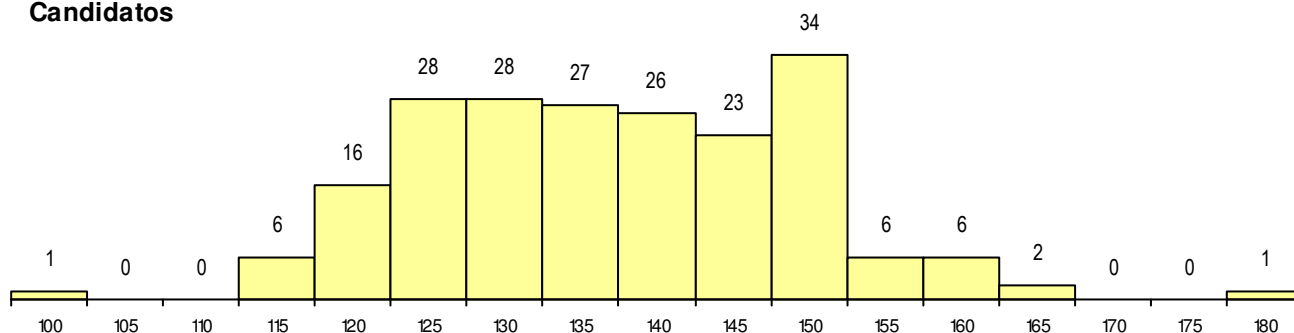

SEXO DOS CANDIDATOS

Sexo	Cands. %	Cols. %
Masc.	31 15	0 0
Femin.	173 85	4 100
Total	204	4

CURSO DO 12º ANO

Curso 12º ano	(15 mais frequentes)		
	Cands. %	Cols. %	
F60 Ciências e Tecnologias	106 52	2 50	
C60 Ciências e Tecnologias	35 17	0 0	
P11 Técnico Auxiliar de Saúde	20 10	0 0	
C80 Recorrente - Ciências e Tecnologia	7 3	0 0	
966 Cursos EFA, Formações Modulares	6 3	0 0	
610 Cursos de Educação e Formação (4 2	0 0	
C62 Línguas e Humanidades	4 2	0 0	
F62 Línguas e Humanidades	3 1	0 0	
950 Equivalências Estrangeiras (Decret	2 1	0 0	
R15 Técnico de Desporto	2 1	0 0	
F61 Ciências Socioeconómicas	1 0	1 25	
H37 Tecnologias e Segurança Alimentar	1 0	1 25	
C61 Ciências Socioeconómicas	1 0	0 0	
C64 Artes Visuais	1 0	0 0	
F64 Artes Visuais	1 0	0 0	

MÉDIAS dos Colocados

Nota de candidatura	153.7
Prova de ingresso	147.0
Média do 12º ano	157.3
Média do 10º/11º ano	157.3

DISTRIBUIÇÕES DE NOTAS DE CANDIDATURA

Candidatos

Colocados