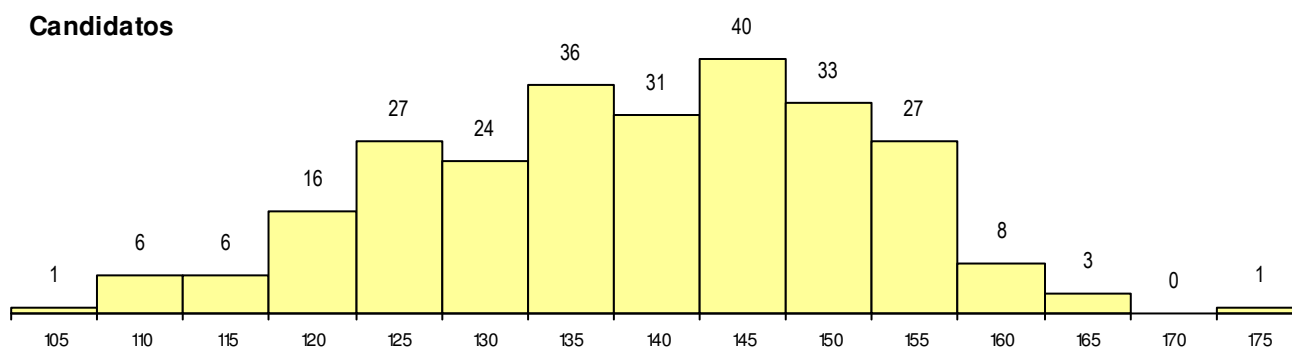

**SEXO DOS CANDIDATOS**

Sexo	Cands. %	Cols. %
Masc.	48 19	1 14
Femin.	211 81	6 86
<b>Total</b>	259	7

**CURSO DO 12º ANO**

Curso 12º ano	(15 mais frequentes)		
	Cands. %	Cols. %	
F60 Ciências e Tecnologias	148 57	3 43	
C60 Ciências e Tecnologias	34 13	1 14	
P11 Técnico Auxiliar de Saúde	20 8	1 14	
966 Cursos EFA, Formações Modulares	10 4	0 0	
C80 Recorrente - Ciências e Tecnologia	7 3	0 0	
C62 Línguas e Humanidades	5 2	0 0	
610 Cursos de Educação e Formação (	4 2	1 14	
950 Equivalências Estrangeiras (Decret	4 2	0 0	
F62 Línguas e Humanidades	4 2	0 0	
C64 Artes Visuais	3 1	0 0	
H38 Tecnologias da Saúde	2 1	1 14	
H85 Atividade Física e Desporto Adapta	2 1	0 0	
C82 Recorrente - Línguas e Humanidad	2 1	0 0	
P75 Técnico de Proteção Civil	2 1	0 0	
F61 Ciências Socioeconómicas	1 0	0 0	

**MÉDIAS dos Colocados**

Nota de candidatura	159.9
Prova de ingresso	149.1
Média do 12º ano	167.1
Média do 10º/11º ano	167.1

**DISTRIBUIÇÕES DE NOTAS DE CANDIDATURA**

**Candidatos**

**Colocados**