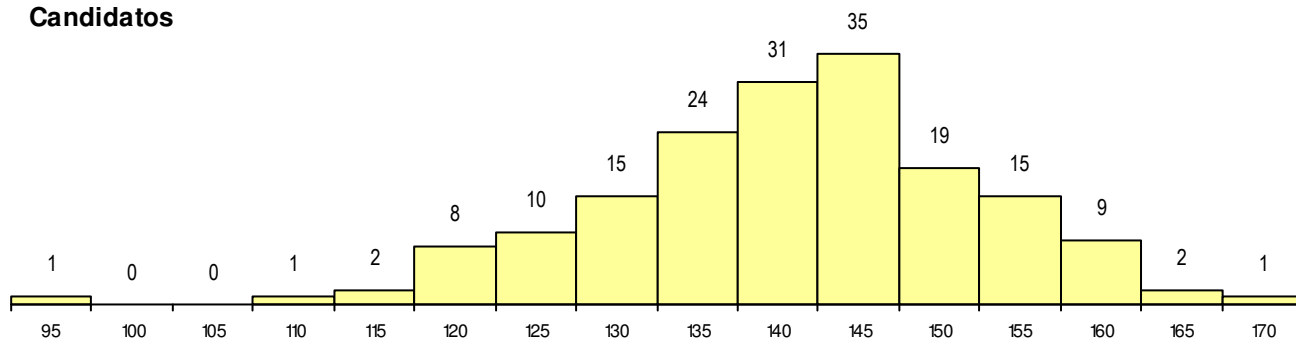

**SEXO DOS CANDIDATOS**

Sexo	Cands. %	Cols. %
Masc.	74 43	1 20
Femin.	99 57	4 80
<b>Total</b>	<b>173</b>	<b>5</b>

**CURSO DO 12º ANO**

(15 mais frequentes)

Curso 12º ano	Cands. %	Cols. %
F60 Ciências e Tecnologias	130 75	5 100
C60 Ciências e Tecnologias	21 12	0 0
966 Cursos EFA, Formações Modulares	5 3	0 0
C80 Recorrente - Ciências e Tecnologia	5 3	0 0
P55 Técnico de Gestão do Ambiente	1 1	0 0
F61 Ciências Socioeconómicas	1 1	0 0
F62 Línguas e Humanidades	1 1	0 0
060 Ciências e Tecnologias (DL 74/200	1 1	0 0
P27 Técnico de Comércio	1 1	0 0
225 Ens. sec. recorrente (todos os curso	1 1	0 0
P87 Técnico de Termalismo	1 1	0 0
P91 Técnico de Turismo	1 1	0 0
P97 Técnico de Vitrinismo	1 1	0 0
R15 Técnico de Desporto	1 1	0 0
610 Cursos de Educação e Formação (	1 1	0 0

**MÉDIAS dos Colocados**

Nota de candidatura	157.2
Prova de ingresso	154.9
Média do 12º ano	158.4
Média do 10º/11º ano	158.4

**DISTRIBUIÇÕES DE NOTAS DE CANDIDATURA**

**Candidatos**

**Colocados**