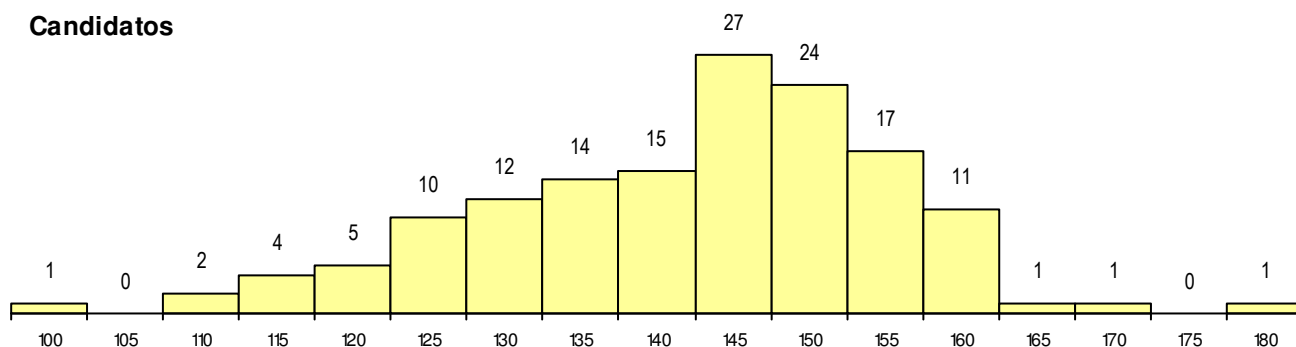

SEXO DOS CANDIDATOS

Sexo	Cands. %	Cols. %
Masc.	52 36	1 14
Femin.	93 64	6 86
Total	145	7

CURSO DO 12º ANO

(15 mais frequentes)

Curso 12º ano	Cands. %	Cols. %
F60 Ciências e Tecnologias	92 63	5 71
C60 Ciências e Tecnologias	27 19	2 29
C80 Recorrente - Ciências e Tecnologia	7 5	0 0
966 Cursos EFA, Formações Modulares	5 3	0 0
P11 Técnico Auxiliar de Saúde	2 1	0 0
P87 Técnico de Termalismo	1 1	0 0
C62 Línguas e Humanidades	1 1	0 0
C64 Artes Visuais	1 1	0 0
P27 Técnico de Comércio	1 1	0 0
P69 Técnico de Organização de Evento	1 1	0 0
225 Ens. sec. recorrente (todos os curso	1 1	0 0
P91 Técnico de Turismo	1 1	0 0
P92 Técnico de Turismo Ambiental e Ru	1 1	0 0
P97 Técnico de Vitrinismo	1 1	0 0
R05 Técnico de Apoio à Gestão Desporti	1 1	0 0

MÉDIAS dos Colocados

Nota de candidatura	157.8
Prova de ingresso	165.1
Média do 12º ano	153.9
Média do 10º/11º ano	153.9

DISTRIBUIÇÕES DE NOTAS DE CANDIDATURA

Candidatos

Colocados