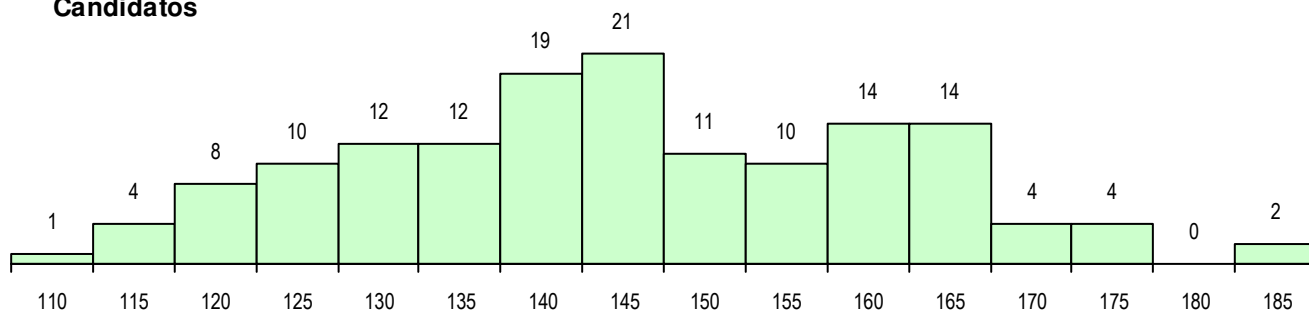

SEXO DOS CANDIDATOS

Sexo	Cands. %	Cols. %
Masc.	66 45	16 46
Femin.	80 55	19 54
Total	146	35

CURSO DO 12º ANO (15 mais frequentes)

Curso 12º ano	Cands. %	Cols. %
F64 Artes Visuais	78 53	19 54
F60 Ciências e Tecnologias	43 29	10 29
966 Cursos EFA, Formações Modulares	4 3	1 3
H57 Design, Cerâmica e Escultura	3 2	0 0
C72 Design de Produto	2 1	0 0
P14 Técnico de Multimédia	2 1	0 0
950 Equivalências Estrangeiras (Decret	1 1	1 3
R38 Programador de Informática	1 1	1 3
F62 Línguas e Humanidades	1 1	1 3
P36 Técnico de Desenho Digital 3D	1 1	1 3
C61 Ciências Socioeconómicas	1 1	1 3
C84 Recorrente - Artes Visuais	1 1	0 0
F71 Design de Comunicação	1 1	0 0
F73 Produção Artística	1 1	0 0
P01 Animador Sociocultural	1 1	0 0

MÉDIAS DOS COLOCADOS

Nota de candidatura	135.8
Prova de ingresso	130.2
Média do 12º ano	138.9
Média do 10º/11º ano	138.9

OPÇÕES EXCLUÍDAS

Nota candidatura (s/mínima)	0
Prova ingresso (não fez)	2
Prova ingresso (s/mínima)	0
Pré-requisito (não fez)	0

DISTRIBUIÇÕES DE NOTAS DE CANDIDATURA

Candidatos

Colocados