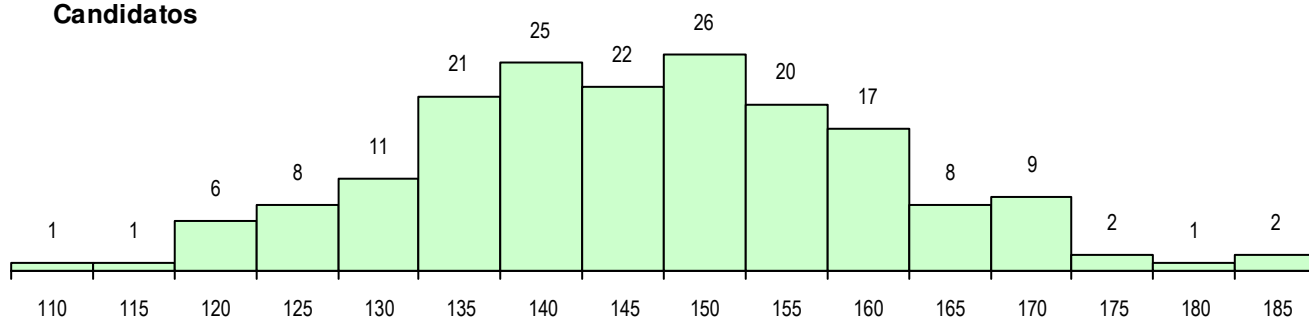

SEXO DOS CANDIDATOS

Sexo	Cands. %	Cols. %
Masc.	78 43	25 49
Femin.	102 57	26 51
Total	180	51

CURSO DO 12º ANO (15 mais frequentes)

Curso 12º ano	Cands. %	Cols. %
F60 Ciências e Tecnologias	99 55	27 53
F61 Ciências Socioeconómicas	74 41	20 39
C60 Ciências e Tecnologias	3 2	2 4
H29 Animação e Gestão Desportiva	1 1	1 2
C61 Ciências Socioeconómicas	1 1	1 2
900 Emigrantes	1 1	0 0
C80 Recorrente - Ciências e Tecnologia	1 1	0 0

MÉDIAS DOS COLOCADOS

Nota de candidatura	145.0
Prova de ingresso	128.9
Média do 12º ano	153.6
Média do 10º/11º ano	153.6

OPÇÕES EXCLUÍDAS

Nota candidatura (s/mínima)	0
Prova ingresso (não fez)	2
Prova ingresso (s/mínima)	0
Pré-requisito (não fez)	0

DISTRIBUIÇÕES DE NOTAS DE CANDIDATURA

Candidatos

Colocados