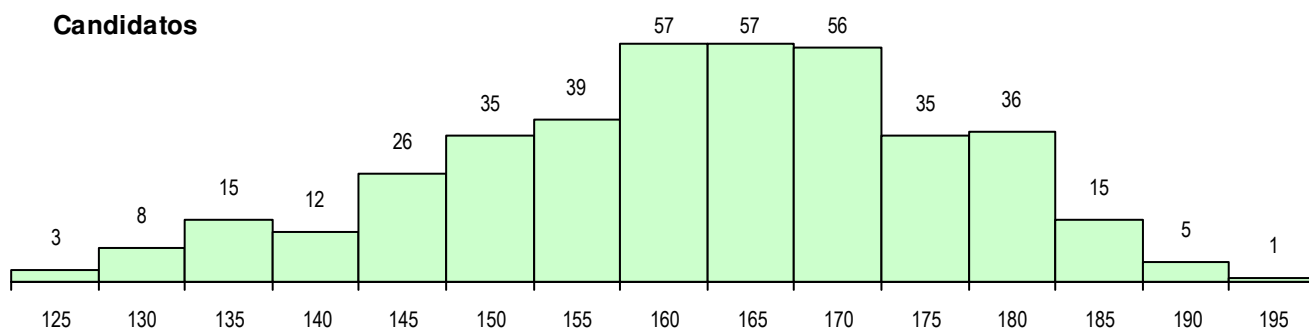

SEXO DOS CANDIDATOS

Sexo	Cands. %	Cols. %
Masc.	93 23	13 21
Femin.	307 77	49 79
Total	400	62

CURSO DO 12º ANO (15 mais frequentes)

Curso 12º ano	Cands. %	Cols. %
F60 Ciências e Tecnologias	376 94	58 94
C60 Ciências e Tecnologias	5 1	0 0
900 Emigrantes	3 1	2 3
950 Equivalências Estrangeiras (Decret	3 1	0 0
C81 Recorrente - Ciências Socioeconóm	2 1	1 2
C80 Recorrente - Ciências e Tecnologia	2 1	0 0
R42 Técnico Auxiliar de Farmácia	1 0	1 2
966 Cursos EFA, Formações Modulares	1 0	0 0
R38 Programador de Informática	1 0	0 0
P28 Técnico de Comunicação - Marketin	1 0	0 0
P11 Técnico Auxiliar de Saúde	1 0	0 0
P07 Instrumentista de Jazz	1 0	0 0
H44 Biotecnologia Aplicada	1 0	0 0
H01 Animação Sócio Desportiva (VC)	1 0	0 0
001 1.º curso	1 0	0 0

MÉDIAS DOS COLOCADOS

Nota de candidatura	164.9
Prova de ingresso	152.8
Média do 12º ano	171.3
Média do 10º/11º ano	171.3

OPÇÕES EXCLUÍDAS

Nota candidatura (s/mínima)	0
Prova ingresso (não fez)	1
Prova ingresso (s/mínima)	0
Pré-requisito (não fez)	0

DISTRIBUIÇÕES DE NOTAS DE CANDIDATURA

Candidatos

Colocados