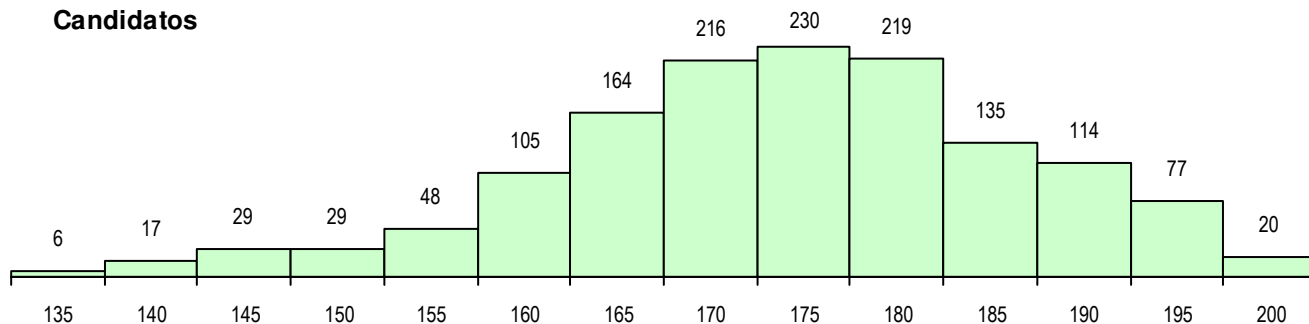

SEXO DOS CANDIDATOS

Sexo	Cands. %	Cols. %
Masc.	722 51	104 53
Femin.	687 49	92 47
Total	1409	196

CURSO DO 12º ANO (15 mais frequentes)

Curso 12º ano	Cands. %	Cols. %
F61 Ciências Socioeconómicas	752 53	106 54
F60 Ciências e Tecnologias	509 36	59 30
950 Equivalências Estrangeiras (Decret	95 7	18 9
C60 Ciências e Tecnologias	20 1	5 3
900 Emigrantes	17 1	5 3
C61 Ciências Socioeconómicas	3 0	1 1
A61 Ciências - Via B	2 0	1 1
H22 Informática de Gestão (VT)	2 0	0 0
A60 Ciências - Via A	1 0	1 1
H31 Contabilidade e Gestão Empresarial	1 0	0 0
P08 Instrumentista de Sopros e de Percu	1 0	0 0
C81 Recorrente - Ciências Socioeconóm	1 0	0 0
C62 Línguas e Humanidades	1 0	0 0
P51 Técnico de Gestão	1 0	0 0
610 Cursos de Educação e Formação (1 0	0 0

MÉDIAS DOS COLOCADOS

Nota de candidatura	180.4
Prova de ingresso	180.5
Média do 12º ano	180.4
Média do 10º/11º ano	180.4

OPÇÕES EXCLUÍDAS

Nota candidatura (s/mínima)	7
Prova ingresso (não fez)	7
Prova ingresso (s/mínima)	0
Pré-requisito (não fez)	0

DISTRIBUIÇÕES DE NOTAS DE CANDIDATURA

Candidatos

Colocados