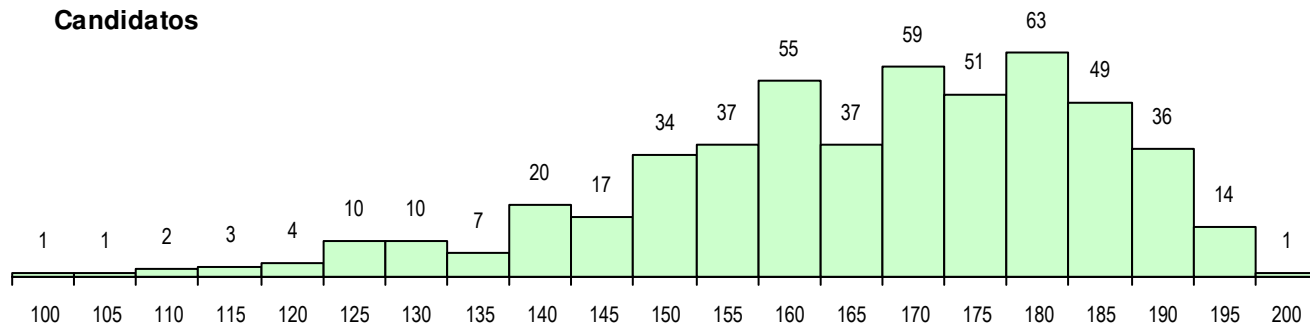

**SEXO DOS CANDIDATOS**

Sexo	Cands. %	Cols. %
Masc.	136 27	16 22
Femin.	375 73	57 78
<b>Total</b>	<b>511</b>	<b>73</b>

**CURSO DO 12º ANO (15 mais frequentes)**

Curso 12º ano	Cands. %	Cols. %
F64 Artes Visuais	289 57	44 60
F60 Ciências e Tecnologias	54 11	10 14
F71 Design de Comunicação	39 8	7 10
F73 Produção Artística	16 3	1 1
950 Equivalências Estrangeiras (Decret	14 3	2 3
F72 Design de Produto	9 2	0 0
F70 Comunicação Audiovisual	7 1	1 1
F62 Línguas e Humanidades	7 1	0 0
F61 Ciências Socioeconómicas	6 1	2 3
P14 Técnico de Multimédia	6 1	0 0
C60 Ciências e Tecnologias	6 1	0 0
P39 Técnico de Design Gráfico	5 1	1 1
C84 Recorrente - Artes Visuais	5 1	0 0
C64 Artes Visuais	5 1	0 0
966 Cursos EFA, Formações Modulares	4 1	0 0

**MÉDIAS DOS COLOCADOS**

Nota de candidatura	178.9
Prova de ingresso	184.5
Média do 12º ano	173.2
Média do 10º/11º ano	173.2

**OPÇÕES EXCLUÍDAS**

Nota candidatura (s/mínima)	0
Prova ingresso (não fez)	3
Prova ingresso (s/mínima)	0
Pré-requisito (não fez)	0

**DISTRIBUIÇÕES DE NOTAS DE CANDIDATURA**

**Candidatos**

**Colocados**