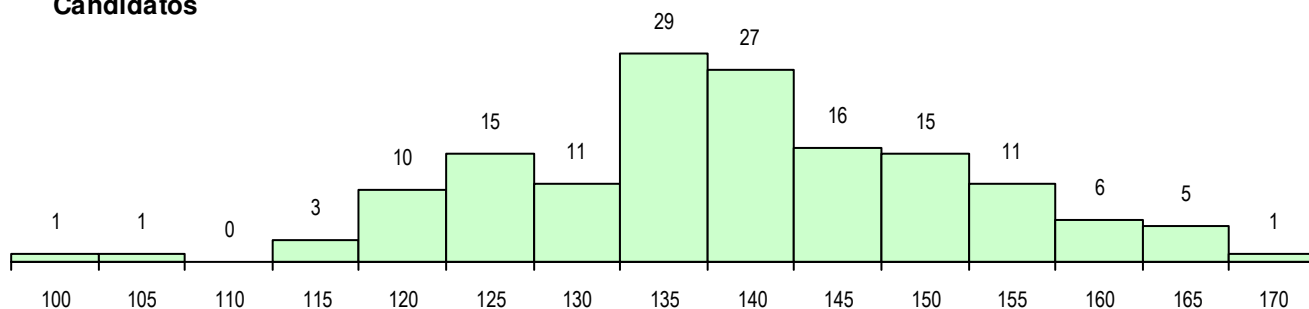

Sexo	Cands. %	Cols. %
Masc.	42 28	7 20
Femin.	109 72	28 80
Total	151	35

CURSO DO 12º ANO

(15 mais frequentes)

Curso 12º ano	Cands. %	Cols. %
F62 Línguas e Humanidades	88 58	24 69
F61 Ciências Socioeconómicas	22 15	4 11
F60 Ciências e Tecnologias	16 11	3 9
C62 Línguas e Humanidades	5 3	2 6
P84 Técnico de Serviços Jurídicos	3 2	1 3
966 Cursos EFA, Formações Modulares	3 2	0 0
C82 Recorrente - Línguas e Humanidad	3 2	0 0
P82 Técnico de Secretariado	2 1	0 0
F64 Artes Visuais	2 1	0 0
R77 Técnico de Informação e Animação	1 1	1 3
P63 Técnico de Manutenção Industrial	1 1	0 0
P14 Técnico de Multimédia	1 1	0 0
001 1.º curso	1 1	0 0
C80 Recorrente - Ciências e Tecnologia	1 1	0 0
C64 Artes Visuais	1 1	0 0

MÉDIAS DOS COLOCADOS

Nota de candidatura	146.4
Prova de ingresso	133.1
Média do 12º ano	153.4
Média do 10º/11º ano	153.4

OPÇÕES EXCLUÍDAS

Nota candidatura (s/mínima)	0
Prova ingresso (não fez)	2
Prova ingresso (s/mínima)	0
Pré-requisito (não fez)	0

DISTRIBUIÇÕES DE NOTAS DE CANDIDATURA

Candidatos

Colocados