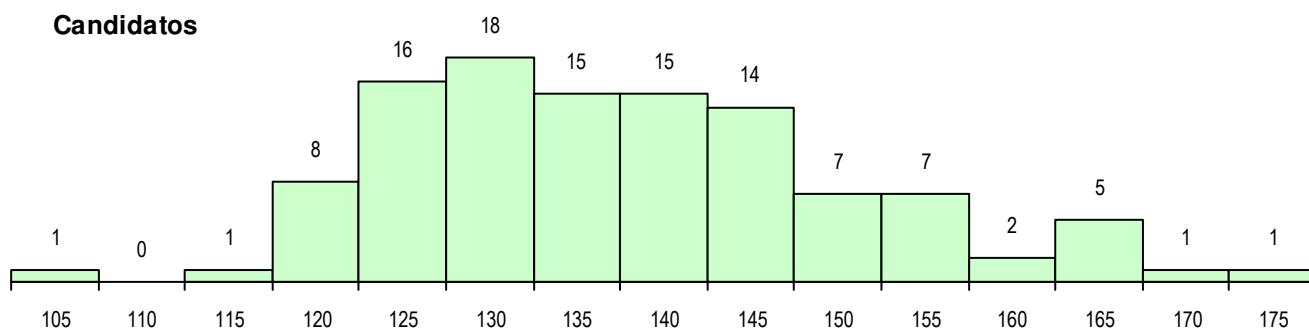

SEXO DOS CANDIDATOS

Sexo	Cands. %	Cols. %
Masc.	79 71	34 69
Femin.	32 29	15 31
Total	111	49

CURSO DO 12º ANO

(15 mais frequentes)

Curso 12º ano	Cands. %	Cols. %
F60 Ciências e Tecnologias	68 61	26 53
F62 Línguas e Humanidades	27 24	13 27
C60 Ciências e Tecnologias	5 5	4 8
966 Cursos EFA, Formações Modulares	3 3	3 6
R15 Técnico de Desporto	2 2	0 0
P14 Técnico de Multimédia	1 1	1 2
H49 Desporto e Dinamização da Atividade	1 1	1 2
F61 Ciências Socioeconómicas	1 1	1 2
P57 Técnico de Gestão Equina	1 1	0 0
H29 Animação e Gestão Desportiva	1 1	0 0
C82 Recorrente - Línguas e Humanidad	1 1	0 0

MÉDIAS DOS COLOCADOS

Nota de candidatura	133.9
Prova de ingresso	121.5
Média do 12º ano	140.6
Média do 10º/11º ano	140.6

OPÇÕES EXCLUÍDAS

Nota candidatura (s/mínima)	0
Prova ingresso (não fez)	6
Prova ingresso (s/mínima)	0
Pré-requisito (não fez)	0

DISTRIBUIÇÕES DE NOTAS DE CANDIDATURA

Candidatos

Colocados